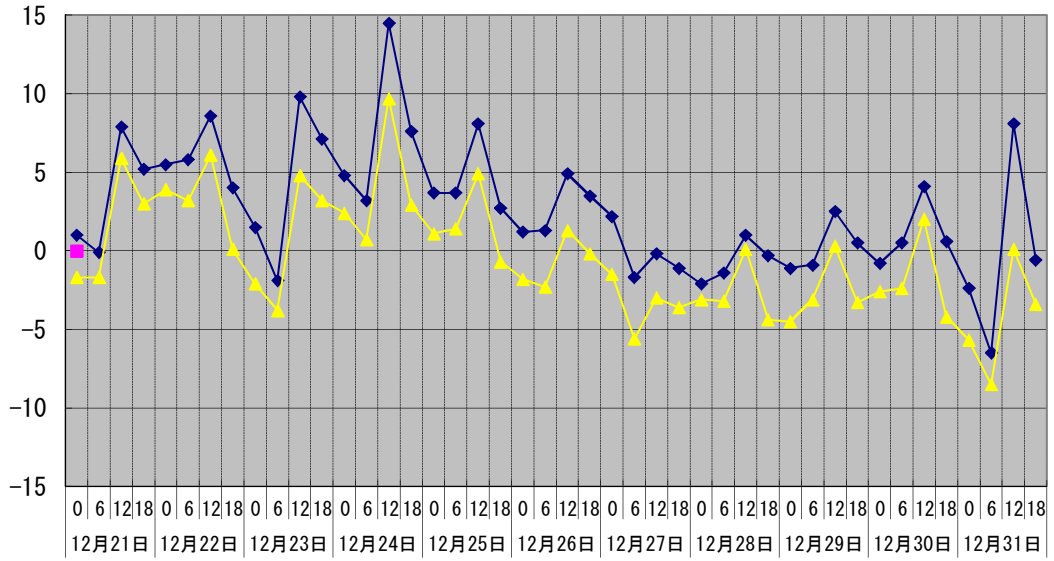

温度°C

◆ 林外    ■ 林内    ▲ 人工ホダ場

湿度%

◆ 林外    ■ 林内    ▲ 人工ホダ場

降水量mm

■ 林外(mm)