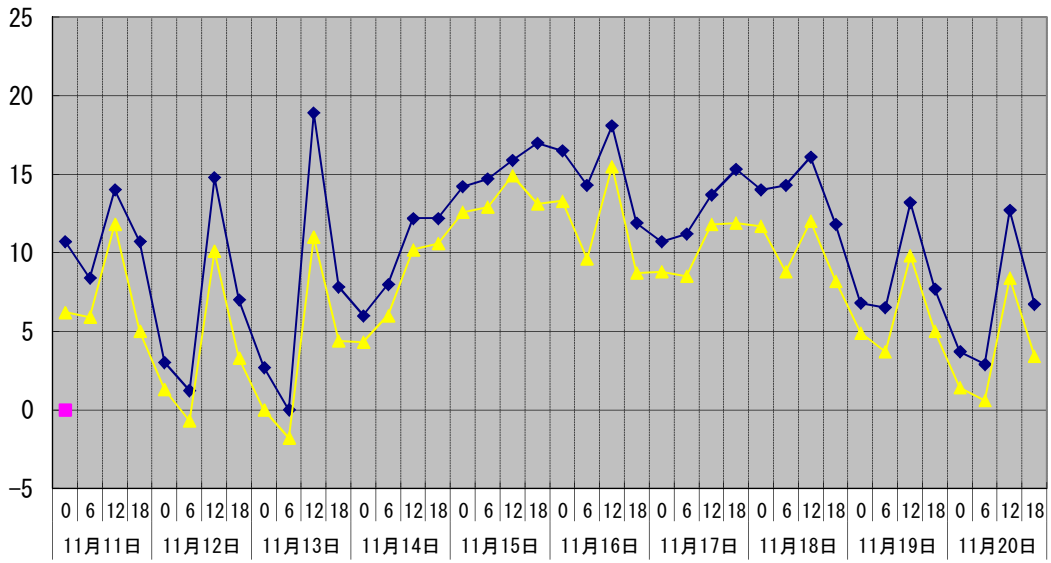

温度°C

◆ 林外    ■ 林内    ▲ 人工ホダ場

湿度%

◆ 林外    ■ 林内    ▲ 人工ホダ場

降水量mm

■ 林外(mm)