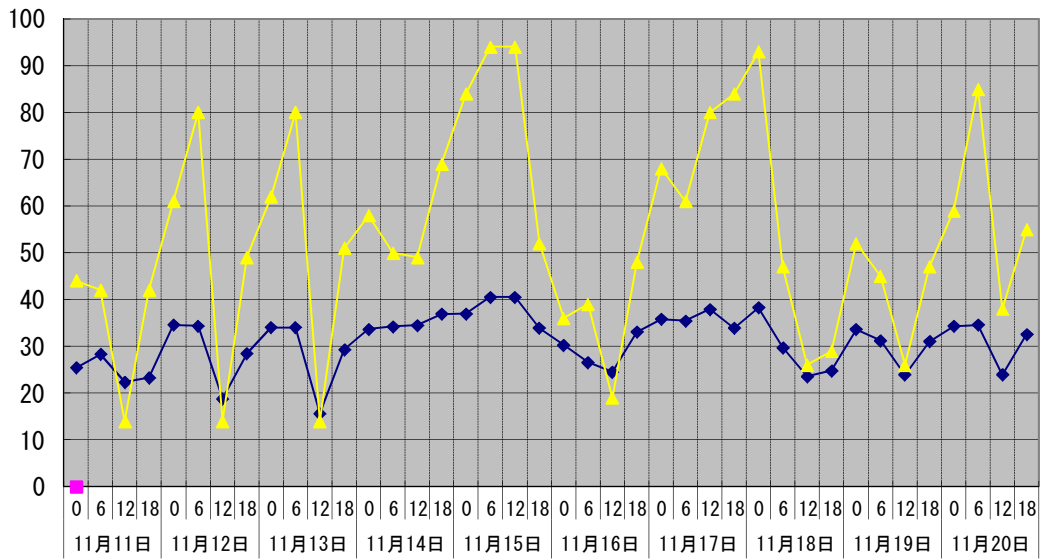

温度°C

◆ 林外    ■ 林内    ▲ 人工ホダ場

湿度%

◆ 林外    ■ 林内    ▲ 人工ホダ場

降水量mm

■ 林外(mm)