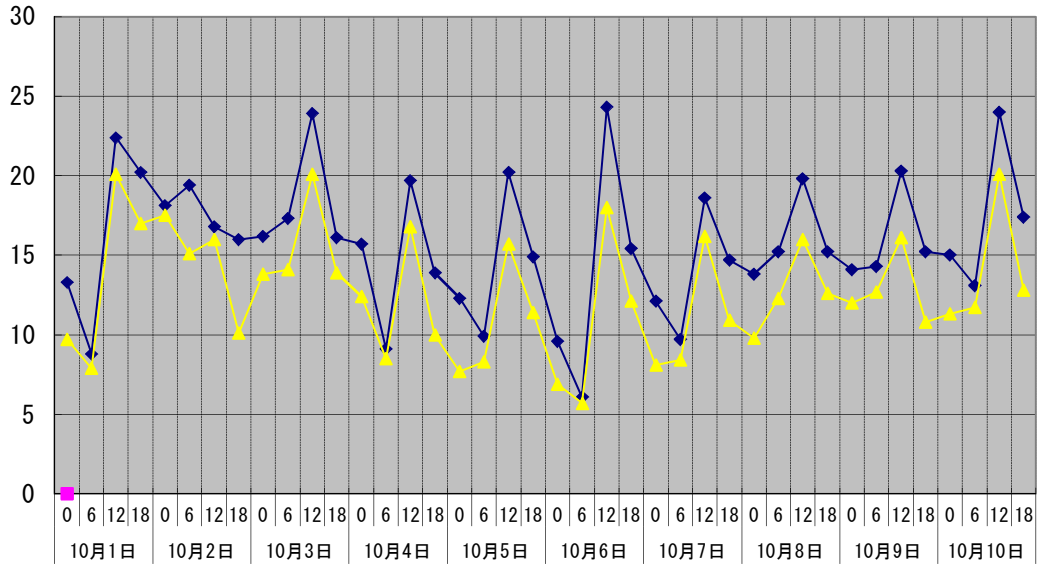

温度℃

◆ 林外    ■ 林内    ▲ 人工ホダ場

湿度%

◆ 林外    ■ 林内    ▲ 人工ホダ場

降水量mm

■ 降水量