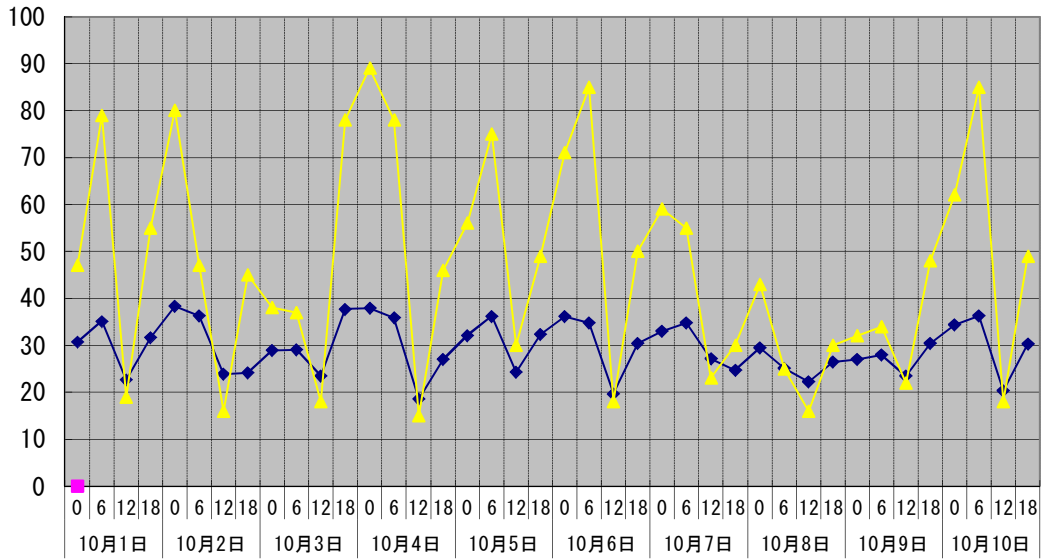

温度℃

◆ 林外    ■ 林内    ▲ 人工ホダ場

湿度%

◆ 林外    ■ 林内    ▲ 人工ホダ場

降水量mm

■ 降水量