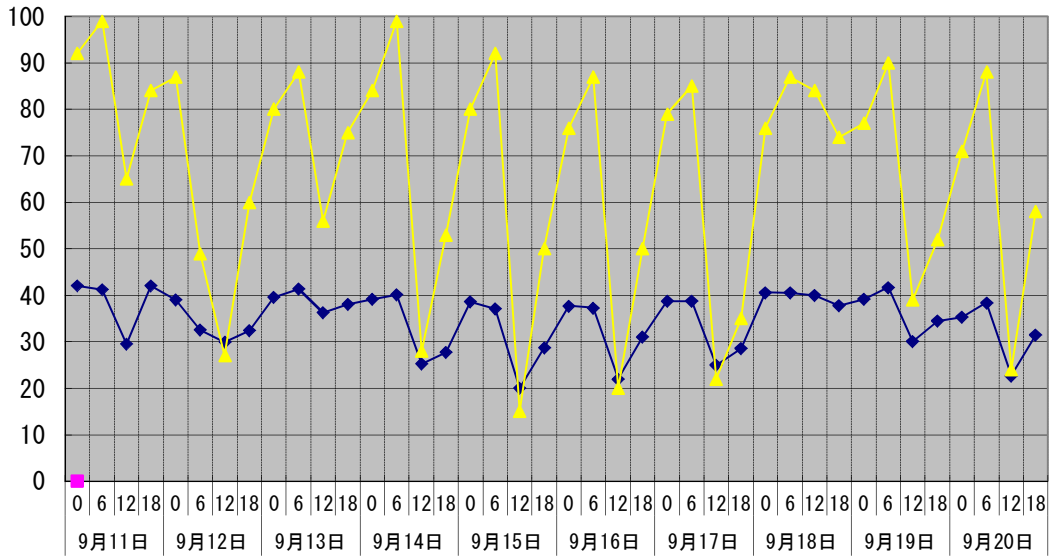

温度℃

◆ 林外    ◆ 林内    ▲ 人工ホダ場

湿度%

◆ 林外    ◆ 林内    ▲ 人工ホダ場

降水量mm

■ 降水量