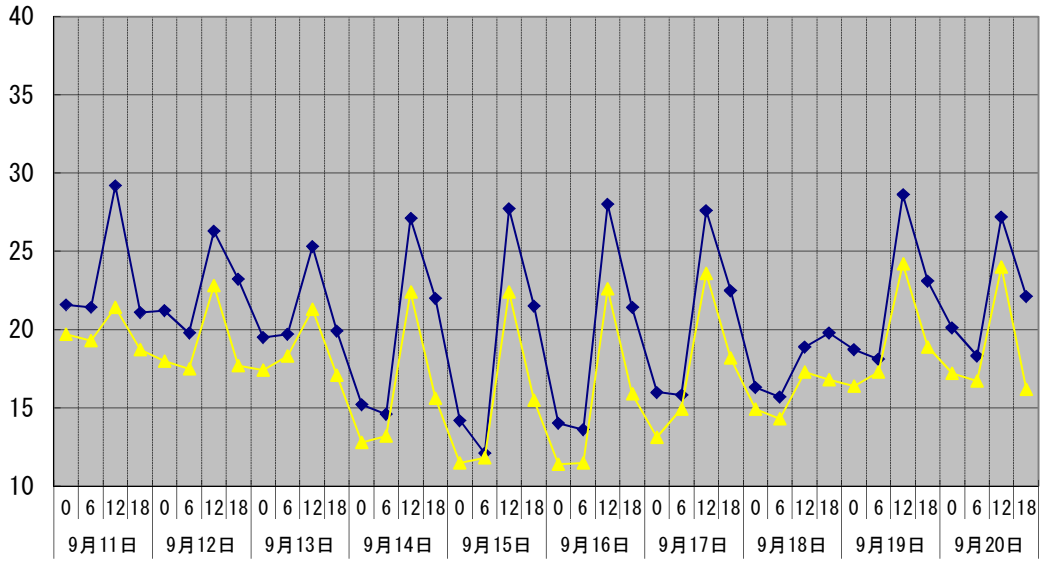

温度℃

◆ 林外    ◆ 林内    ▲ 人工ホダ場

湿度%

◆ 林外    ◆ 林内    ▲ 人工ホダ場

降水量mm

■ 降水量