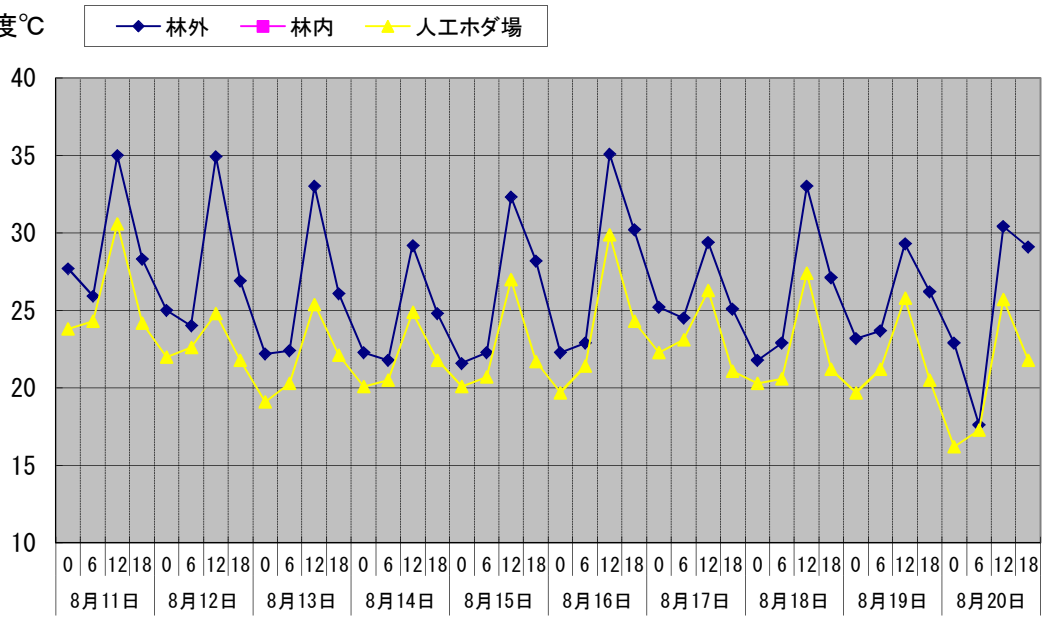

温度°C

湿度%

降水量mm