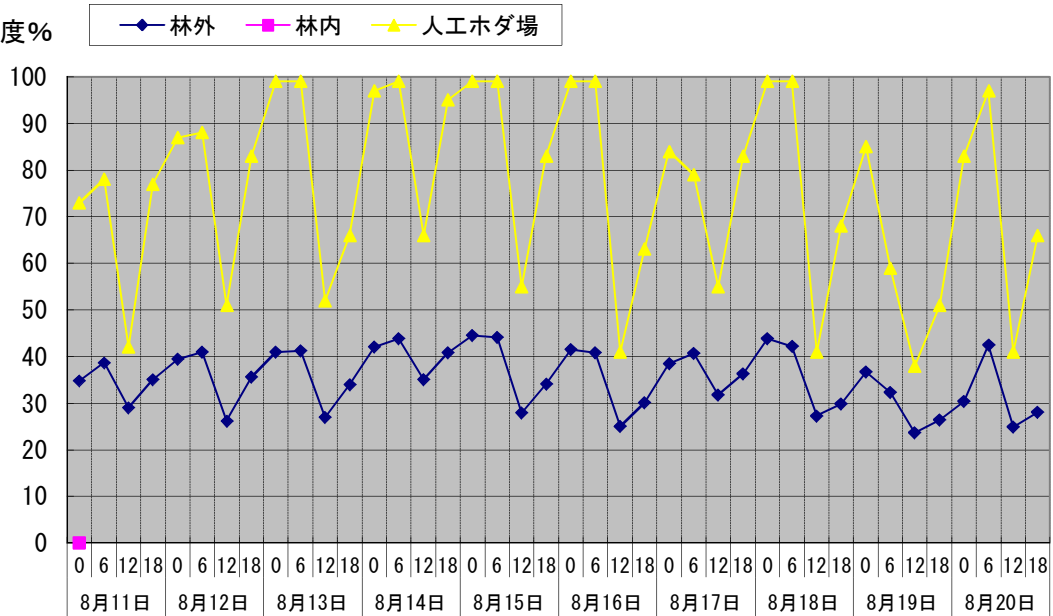

温度°C

湿度%

降水量mm