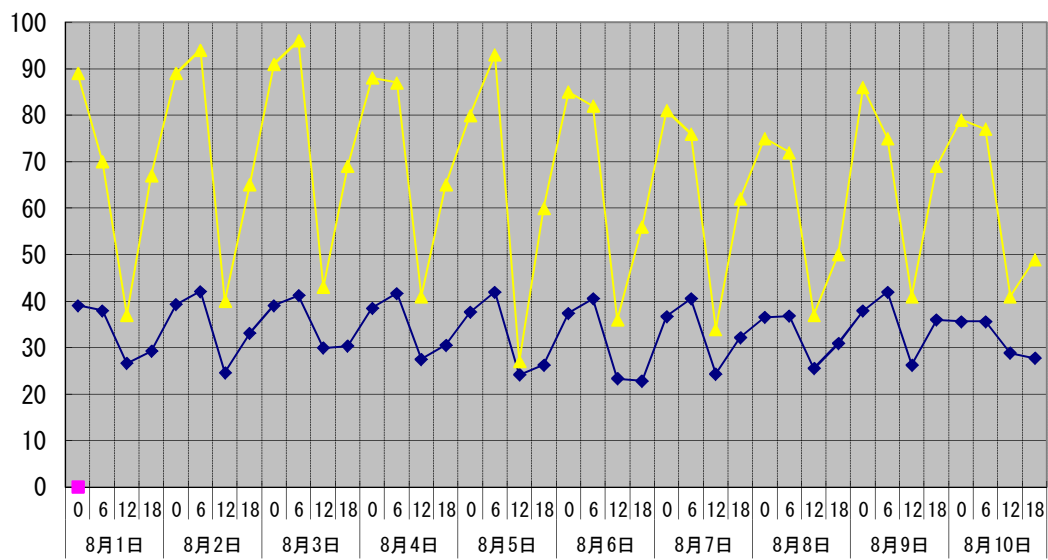

温度°C

◆ 林外    ■ 林内    ▲ 人工ホダ場

湿度%

◆ 林外    ■ 林内    ▲ 人工ホダ場

降水量mm

□ 降水量