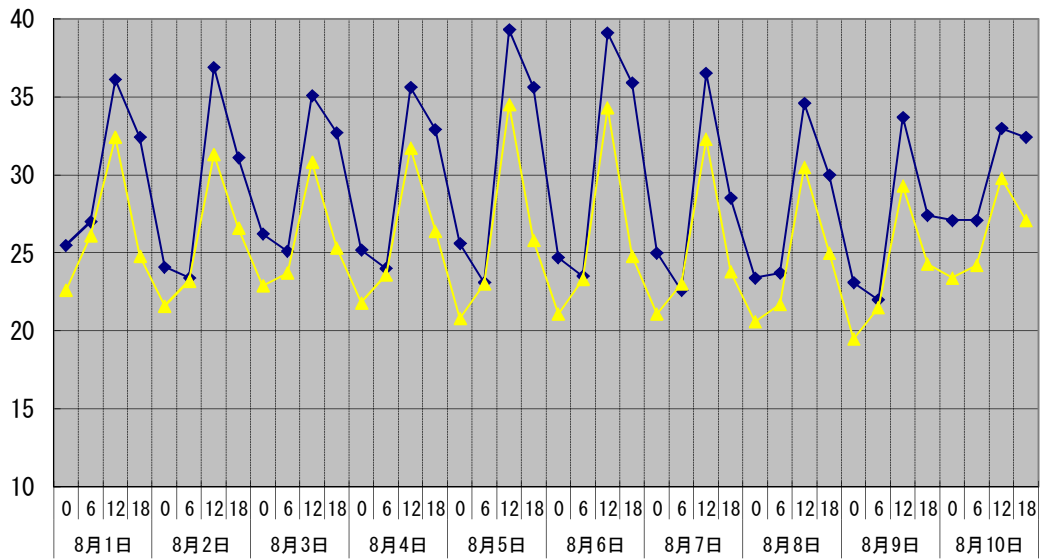

温度°C

◆ 林外    ■ 林内    ▲ 人工ホダ場

湿度%

◆ 林外    ■ 林内    ▲ 人工ホダ場

降水量mm

□ 降水量