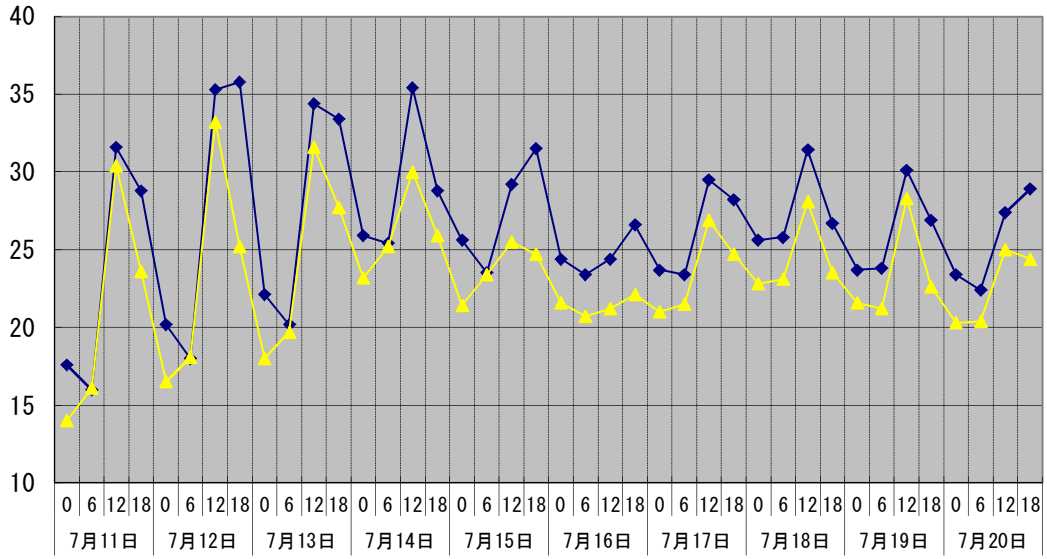

温度°C

◆ 林外    ■ 林内    ▲ 人工ホダ場

湿度%

◆ 林外    ■ 林内    ▲ 人工ホダ場

降水量mm

□ 降水量