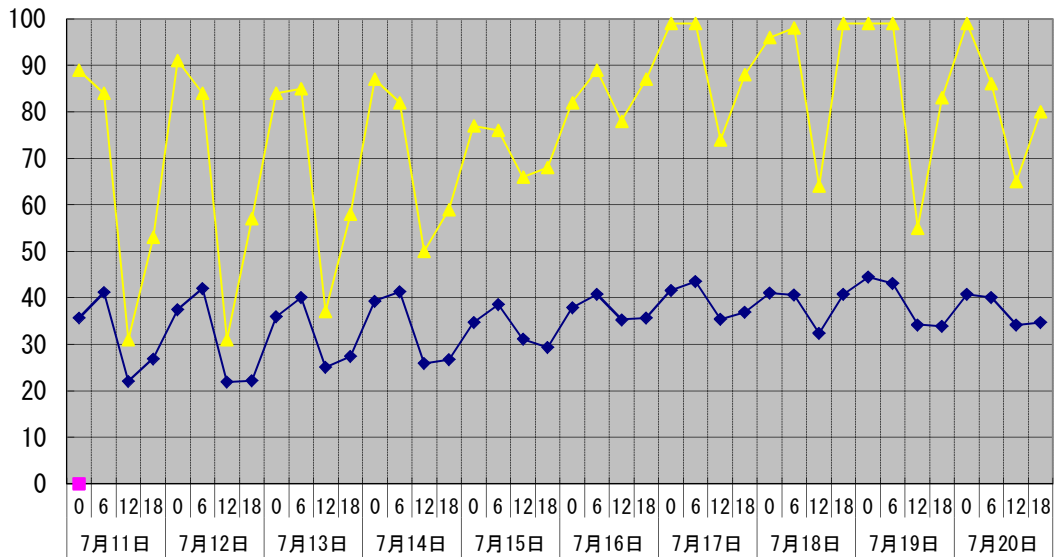

温度°C

◆ 林外    ■ 林内    ▲ 人工ホダ場

湿度%

◆ 林外    ■ 林内    ▲ 人工ホダ場

降水量mm

□ 降水量