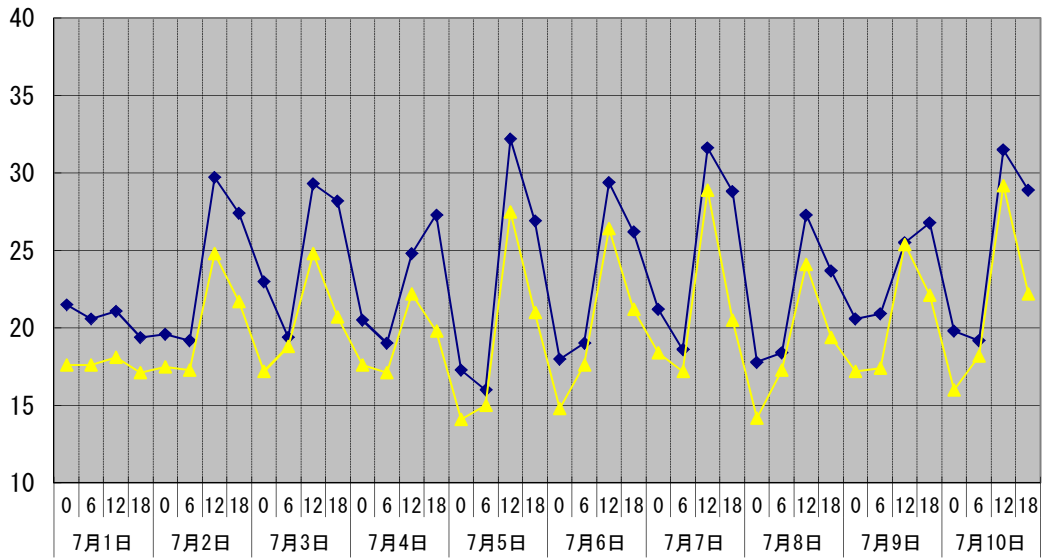

温度℃

◆ 林外    ■ 林内    ▲ 人工ホダ場

湿度%

◆ 林外    ■ 林内    ▲ 人工ホダ場

降水量mm

■ 降水量