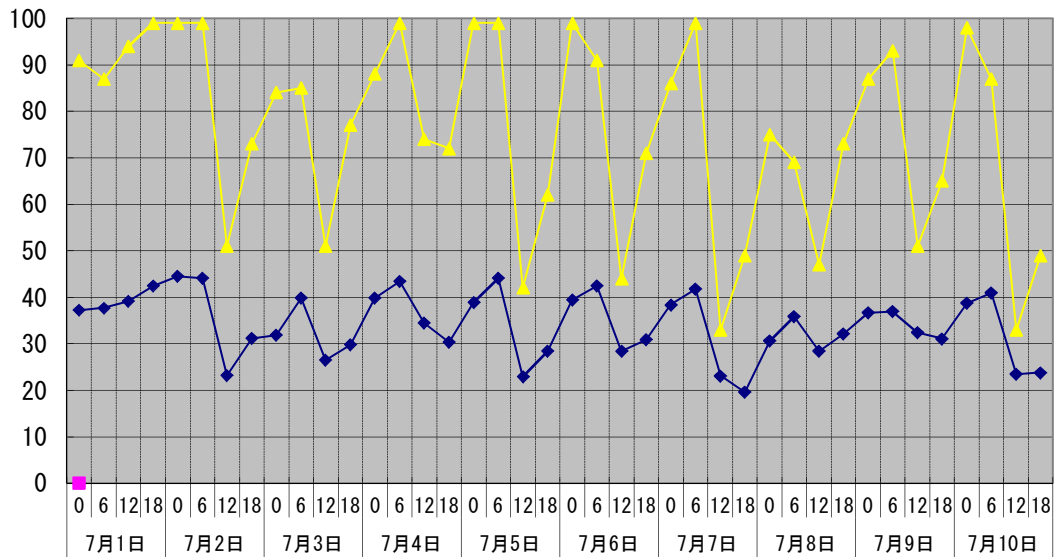

温度℃

◆ 林外    ■ 林内    ▲ 人工ホダ場

湿度%

◆ 林外    ■ 林内    ▲ 人工ホダ場

降水量mm

■ 降水量