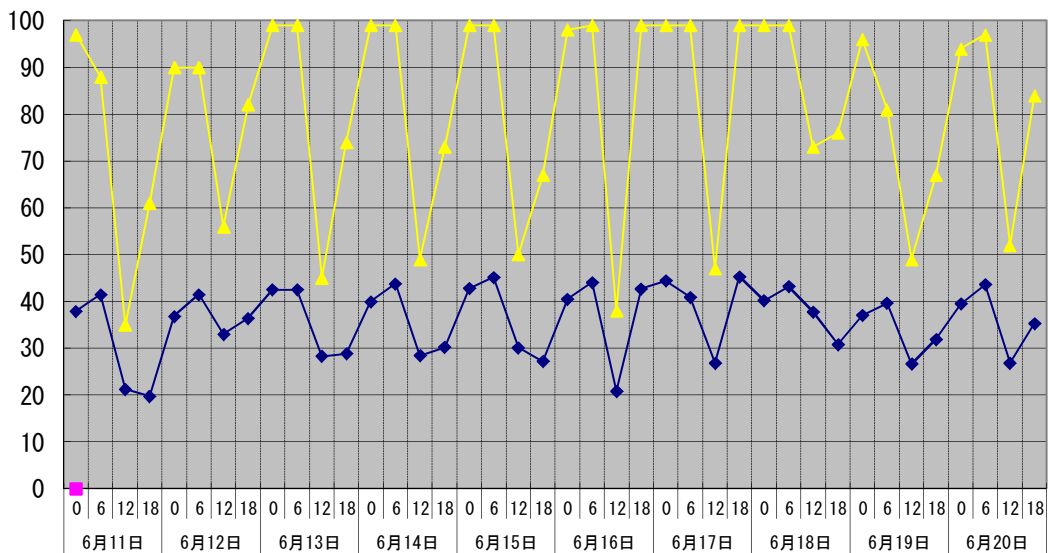

温度°C

◆ 林外    ■ 林内    ▲ 人工ホダ場

湿度%

◆ 林外    ■ 林内    ▲ 人工ホダ場

降水量mm

■ 降水量