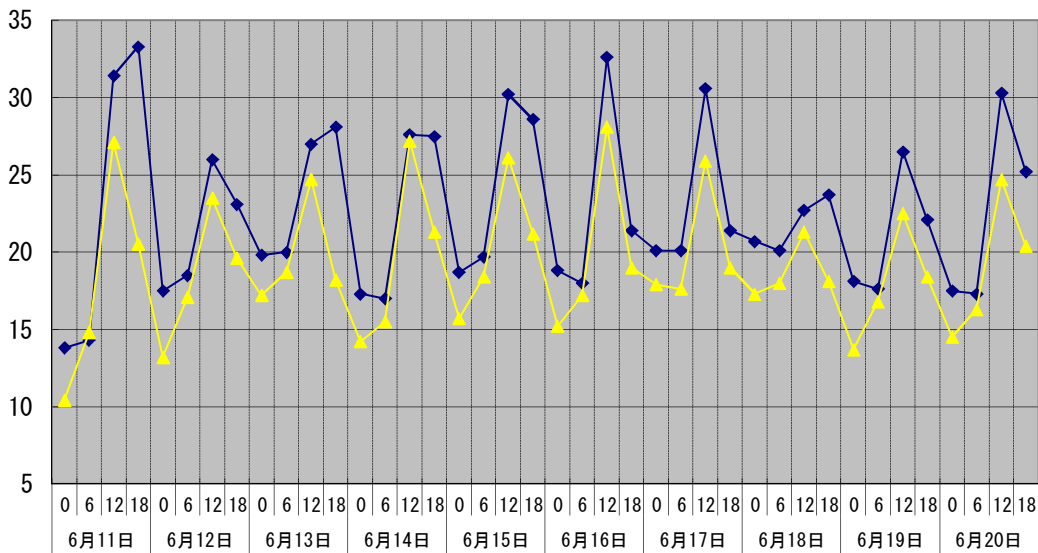

温度°C

◆ 林外    ■ 林内    ▲ 人工ホダ場

湿度%

◆ 林外    ■ 林内    ▲ 人工ホダ場

降水量mm

■ 降水量