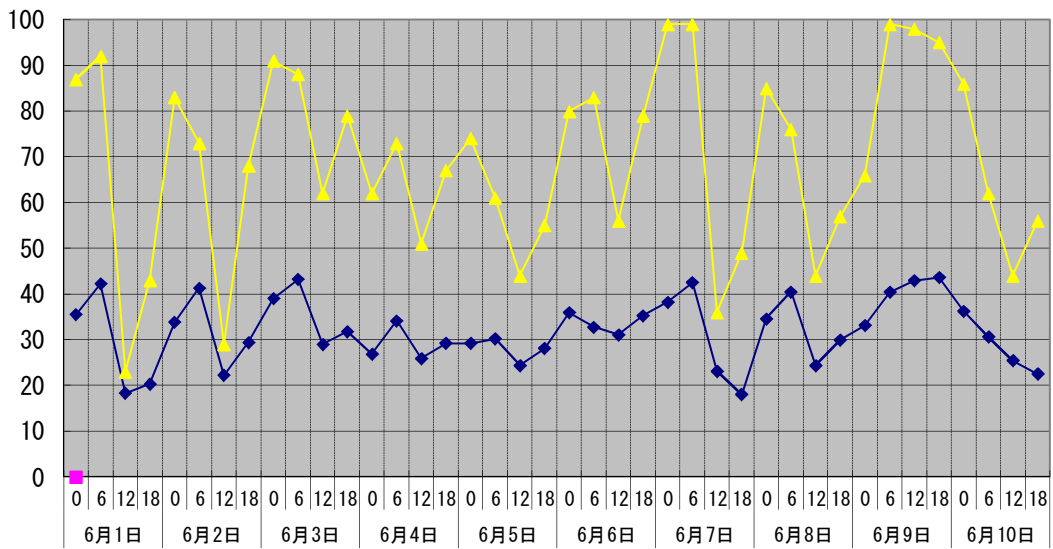

温度°C

◆ 林外    ◆ 林外    ▲ 人工ホダ場

湿度%

◆ 林外    ◆ 林内    ▲ 人工ホダ場

降水量mm

■ 降水量