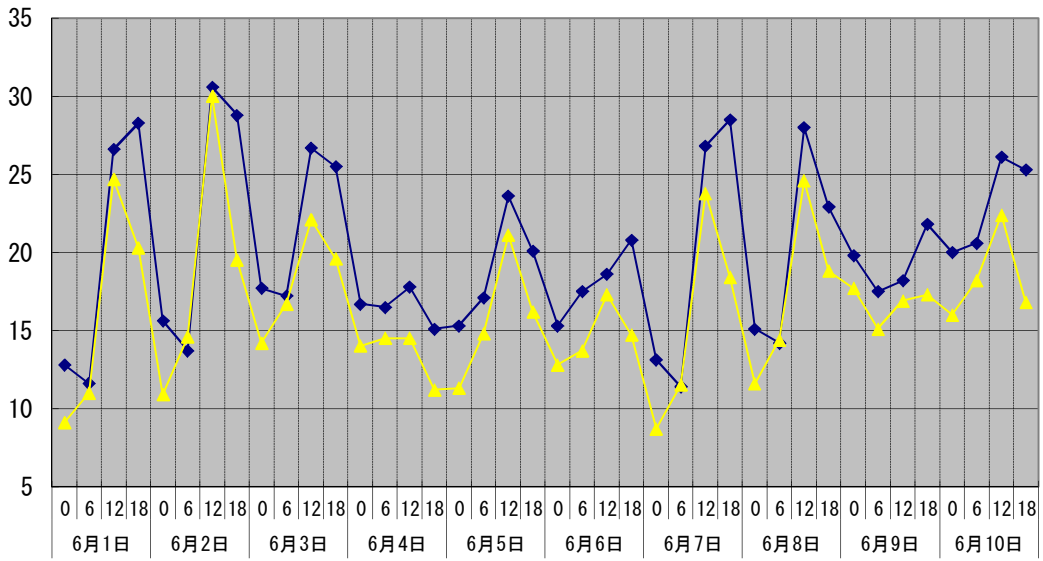

温度°C

◆ 林外    ◆ 林外    ▲ 人工ホダ場

湿度%

◆ 林外    ◆ 林内    ▲ 人工ホダ場

降水量mm

■ 降水量