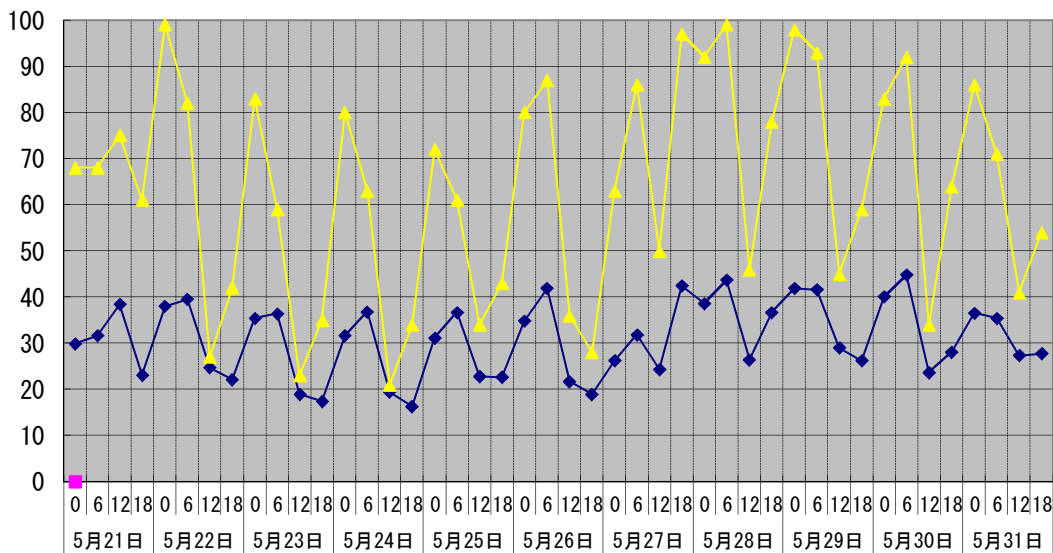

温度℃

◆ 林外    ■ 林内    ▲ 人工ホダ場

湿度%

◆ 林外    ■ 林内    ▲ 人工ホダ場

降水量mm

▣ 降水量