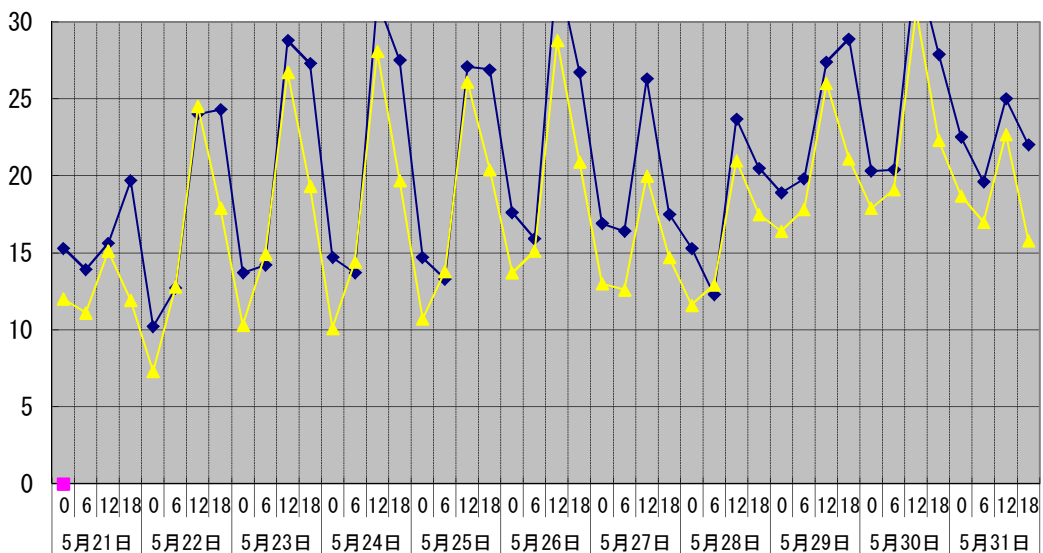

温度℃

◆ 林外    ■ 林内    ▲ 人工ホダ場

湿度%

◆ 林外    ■ 林内    ▲ 人工ホダ場

降水量mm

▣ 降水量