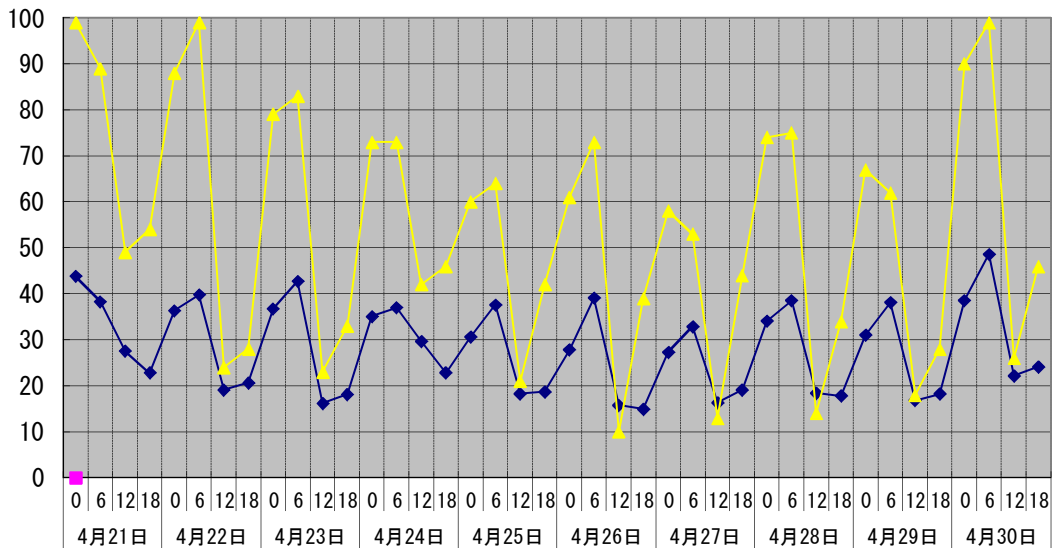

温度℃

◆ 林外    ◆ 林内    ▲ 人工ホダ場

湿度%

◆ 林外    ◆ 林内    ▲ 人工ホダ場

降水量mm

■ 降水量