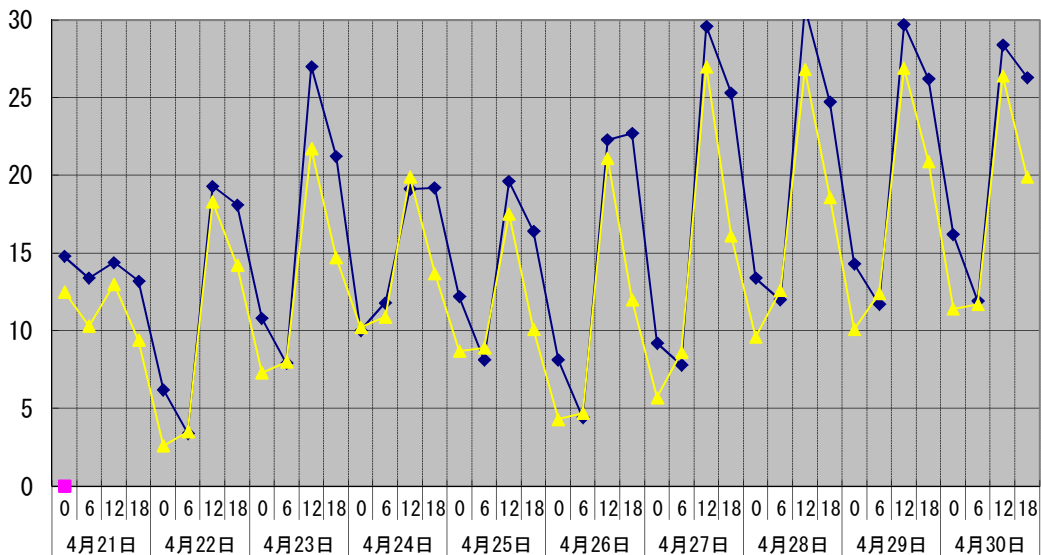

温度℃

◆ 林外    ◆ 林内    ▲ 人工ホダ場

湿度%

◆ 林外    ◆ 林内    ▲ 人工ホダ場

降水量mm

■ 降水量