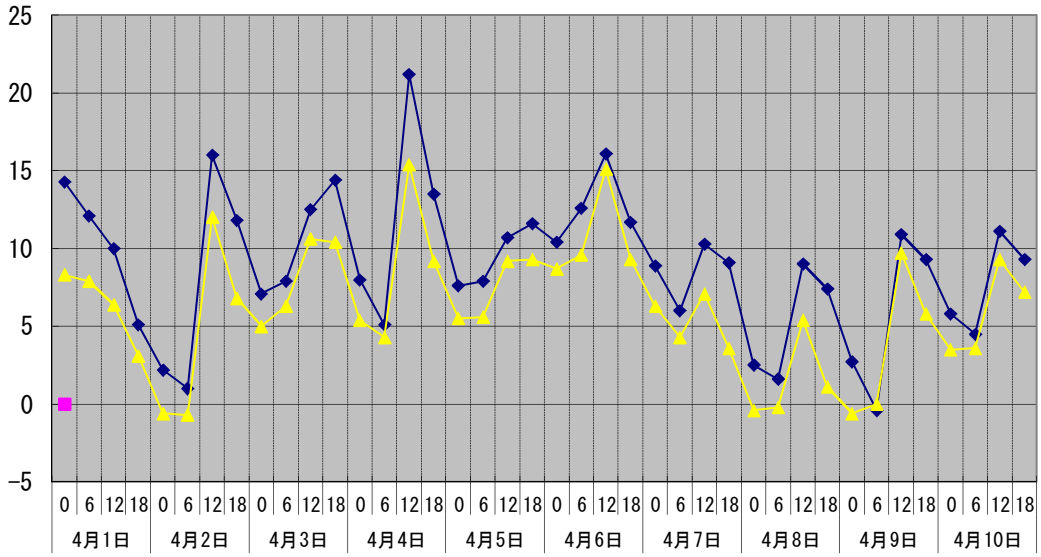

温度℃

◆ 林外    ■ 林内    ▲ 人工ホダ場

湿度%

◆ 林内    ■ 林外    ▲ 人工ホダ場

降水量mm

■ 降水量