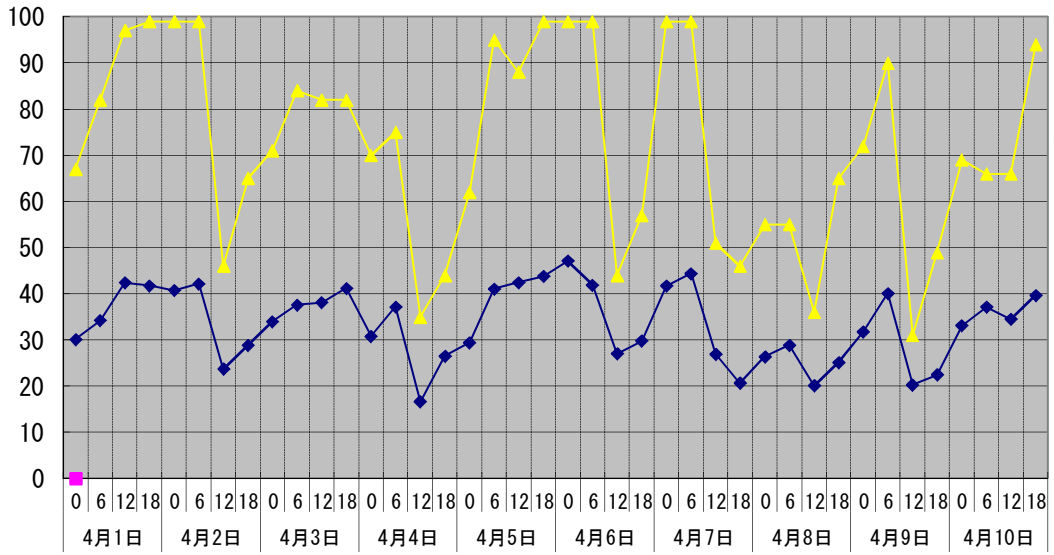

温度℃

◆ 林外    ■ 林内    ▲ 人工ホダ場

湿度%

◆ 林内    ■ 林外    ▲ 人工ホダ場

降水量mm

■ 降水量