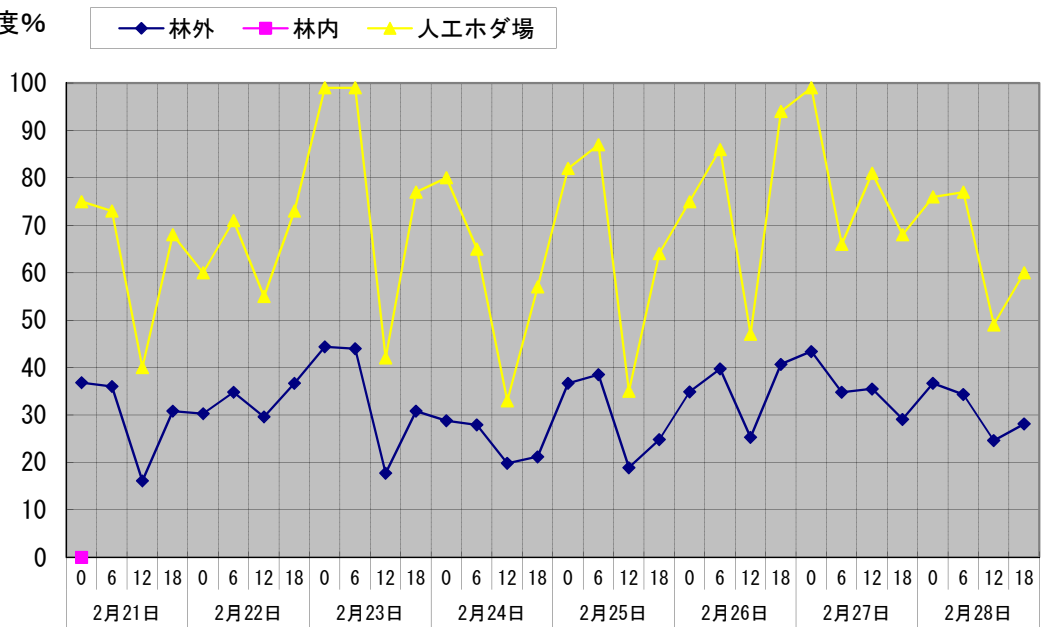

温度℃

湿度%

降水量mm