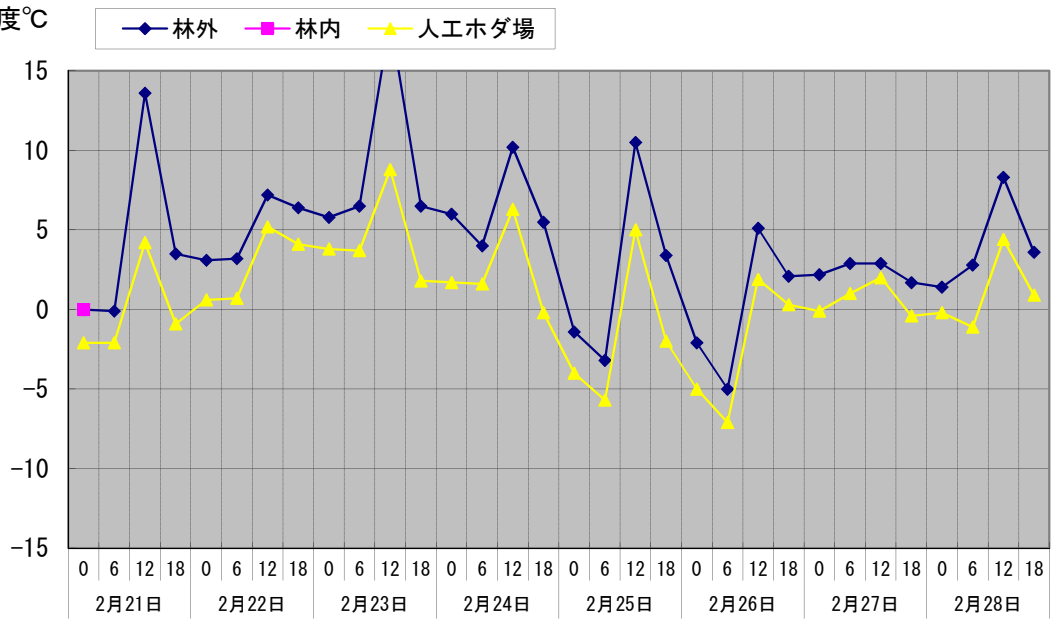

温度℃

湿度%

降水量mm