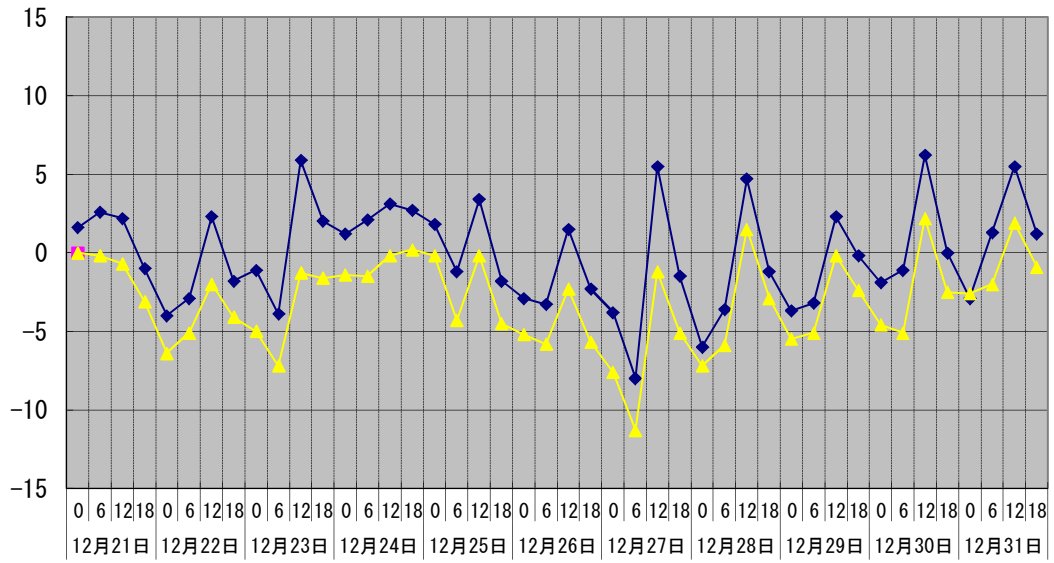

温度°C

◆ 林外    ■ 林内    ▲ 人工ホダ場

湿度%

◆ 林外    ■ 林内    ▲ 人工ホダ場

降水量mm

■ 林外(mm)