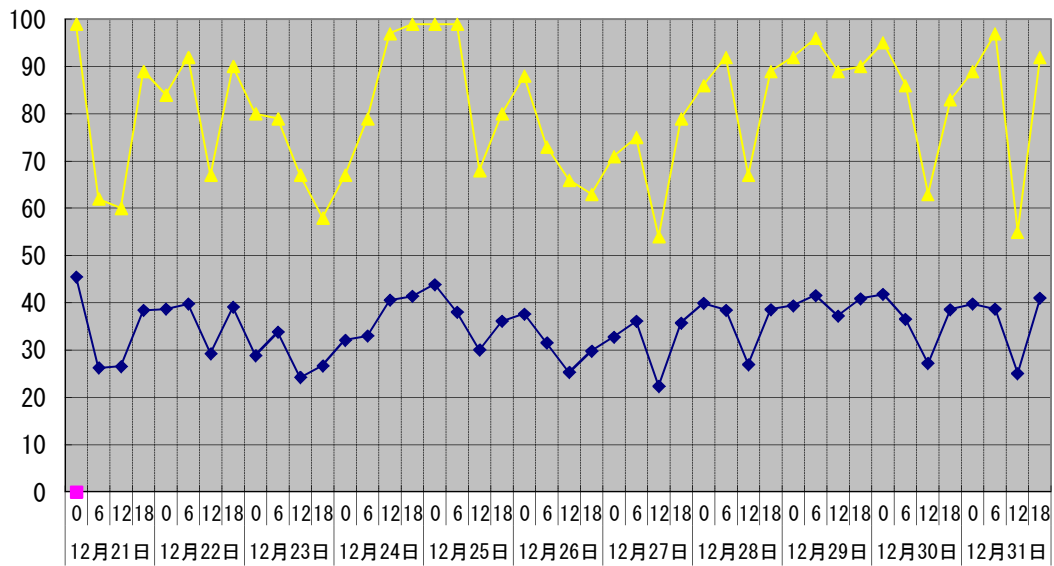

温度°C

◆ 林外    ■ 林内    ▲ 人工ホダ場

湿度%

◆ 林外    ■ 林内    ▲ 人工ホダ場

降水量mm

■ 林外(mm)