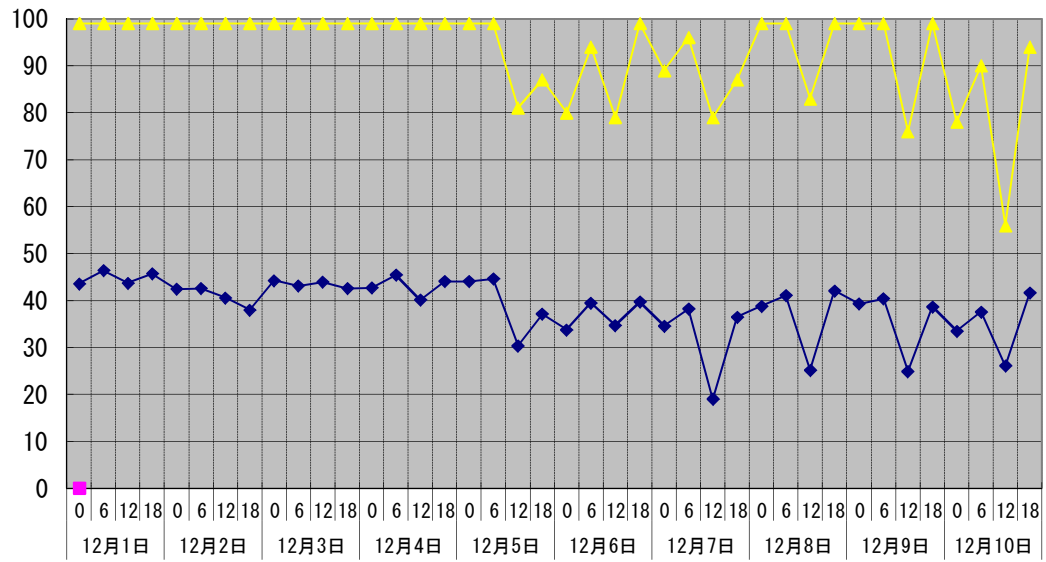

温度°C

◆ 林外    ■ 林内    ▲ 人工ホダ場

湿度%

◆ 林外    ■ 林内    ▲ 人工ホダ場

降水量mm

□ 林外(mm)