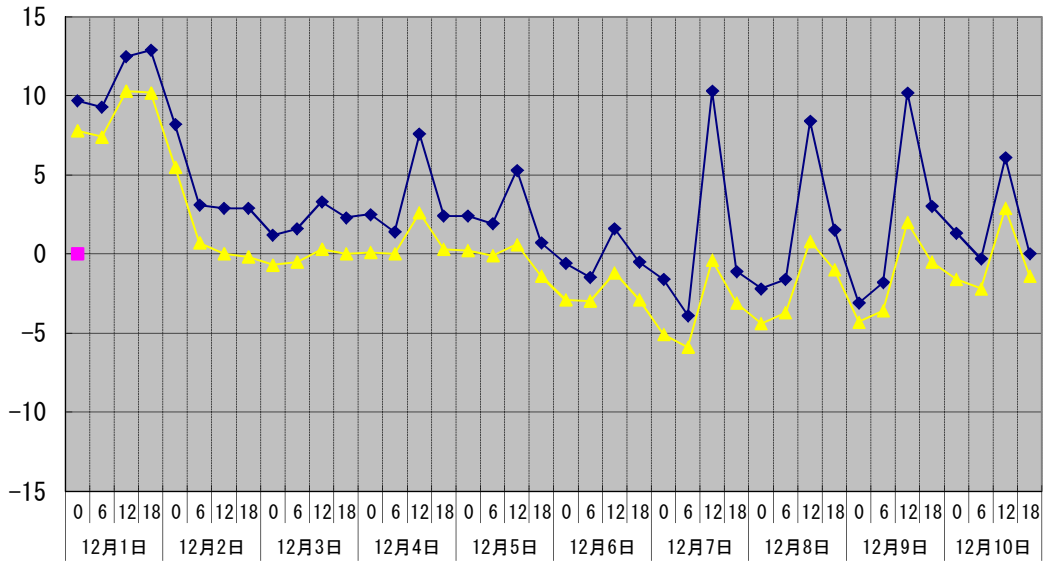

温度°C

◆ 林外    ■ 林内    ▲ 人工ホダ場

湿度%

◆ 林外    ■ 林内    ▲ 人工ホダ場

降水量mm

□ 林外(mm)