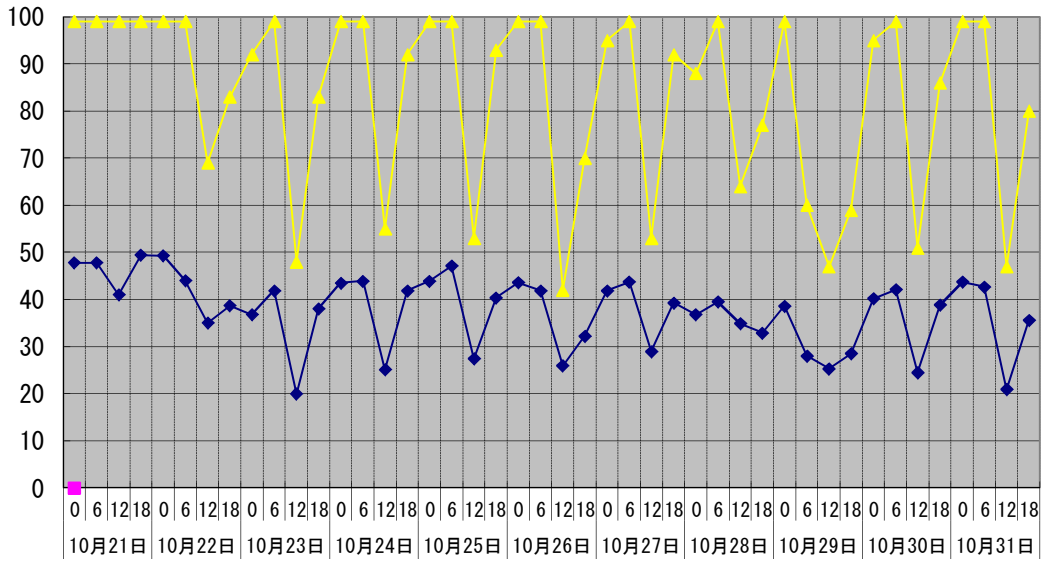

温度°C

◆ 林外    ■ 林内    ▲ 人工ホダ場

湿度%

◆ 林外    ■ 林内    ▲ 人工ホダ場

降水量mm

■ 降水量