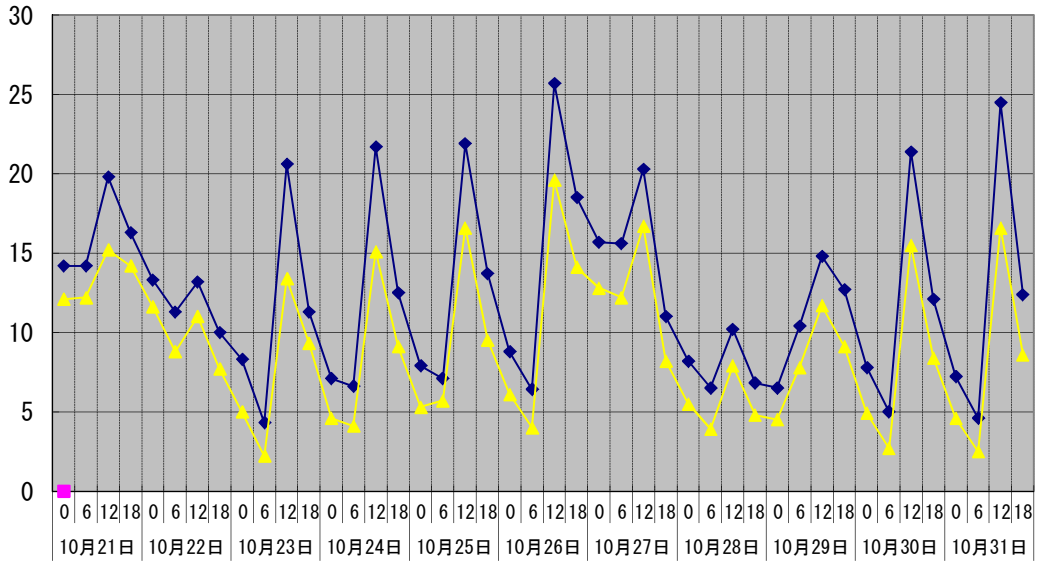

温度°C

◆ 林外    ■ 林内    ▲ 人工ホダ場

湿度%

◆ 林外    ■ 林内    ▲ 人工ホダ場

降水量mm

■ 降水量