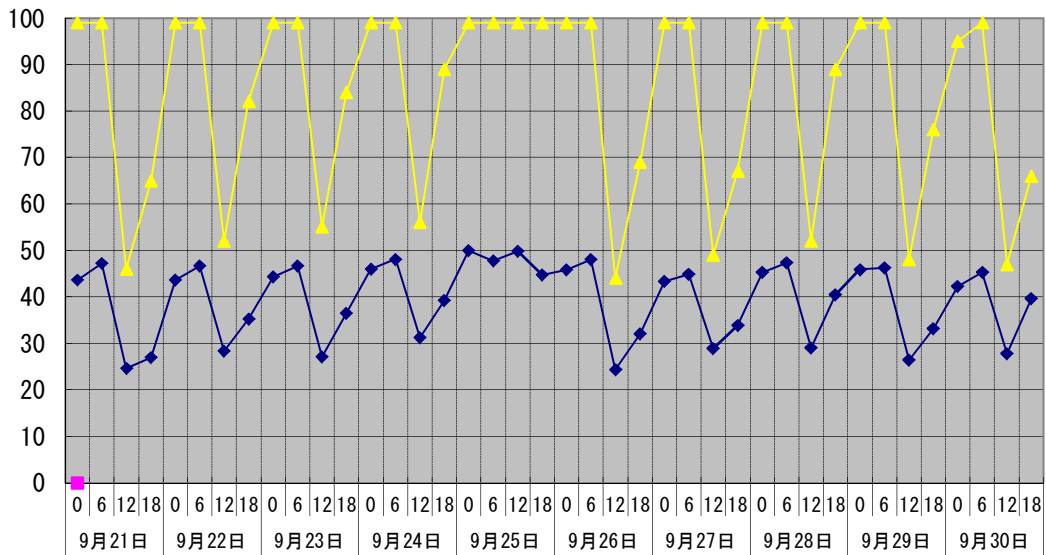

温度℃

◆ 林外    ■ 林内    ▲ 人工ホダ場

湿度%

◆ 林外    ■ 林内    ▲ 人工ホダ場

降水量mm

□ 降水量