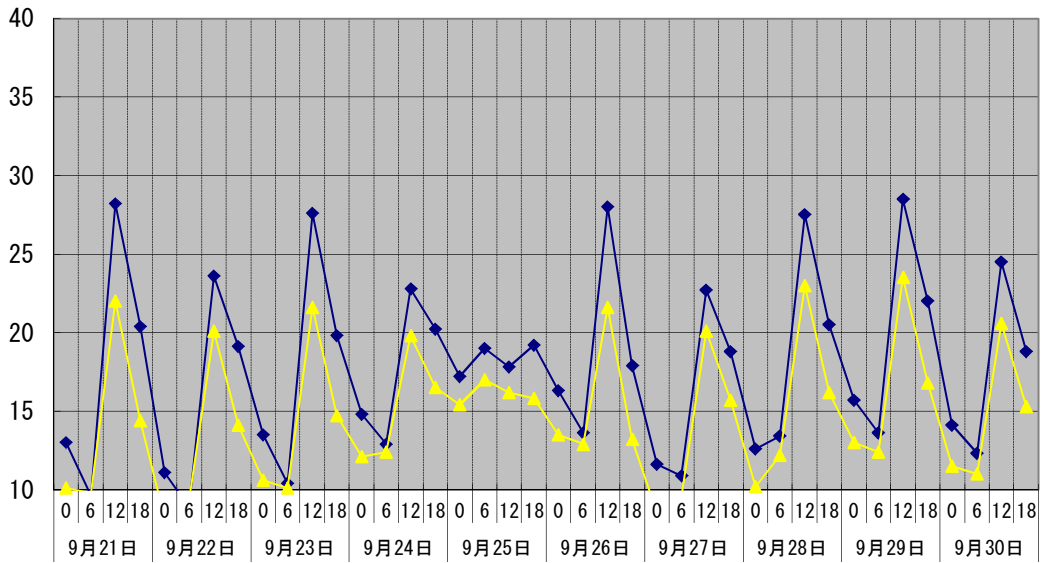

温度℃

◆ 林外    ■ 林内    ▲ 人工ホダ場

湿度%

◆ 林外    ■ 林内    ▲ 人工ホダ場

降水量mm

□ 降水量