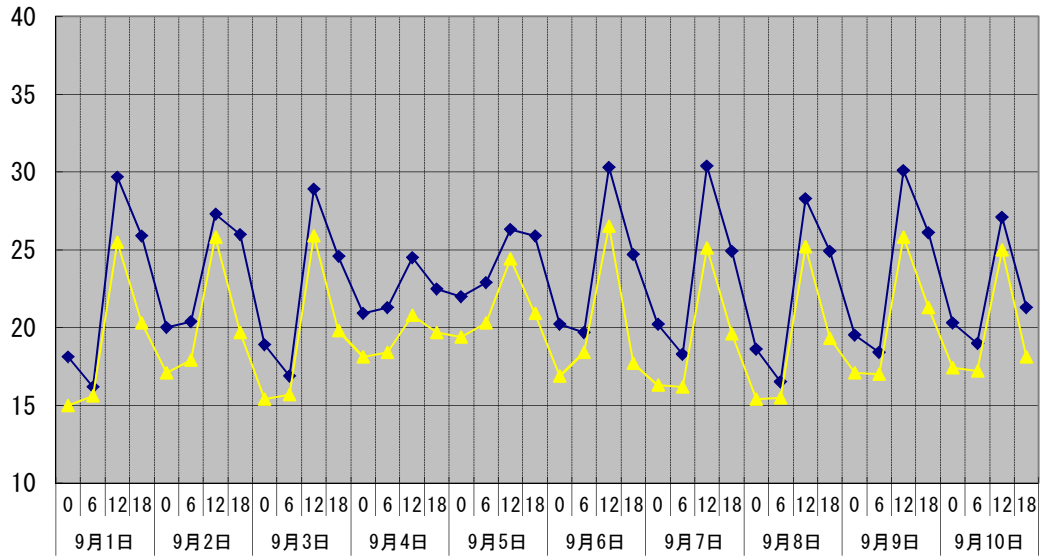

温度°C

◆ 林外    ◆ 林内    ▲ 人工ホダ場

湿度%

◆ 林外    ◆ 林内    ▲ 人工ホダ場

降水量mm

■ 降水量