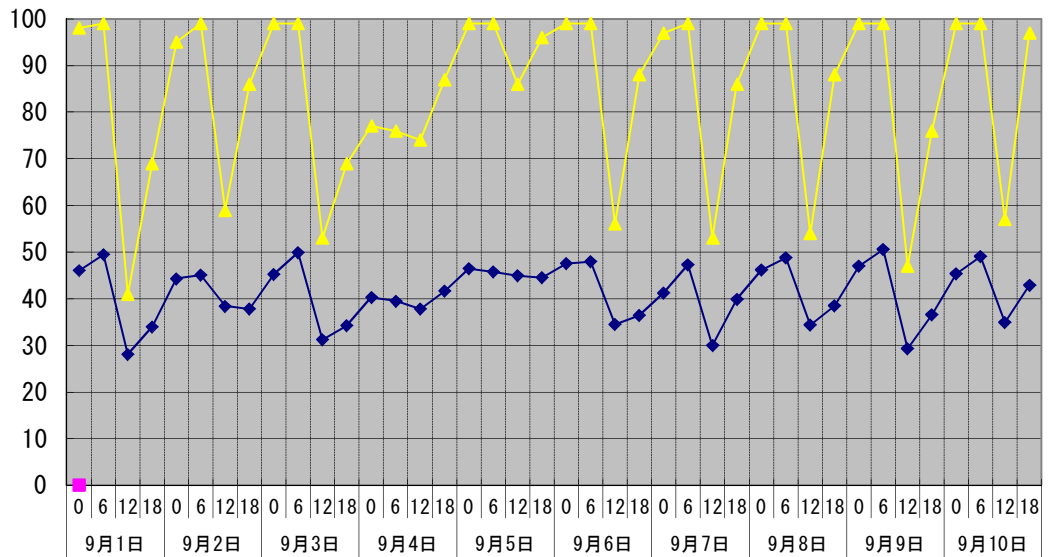

温度°C

◆ 林外    ◆ 林内    ▲ 人工ホダ場

湿度%

◆ 林外    ◆ 林内    ▲ 人工ホダ場

降水量mm

■ 降水量