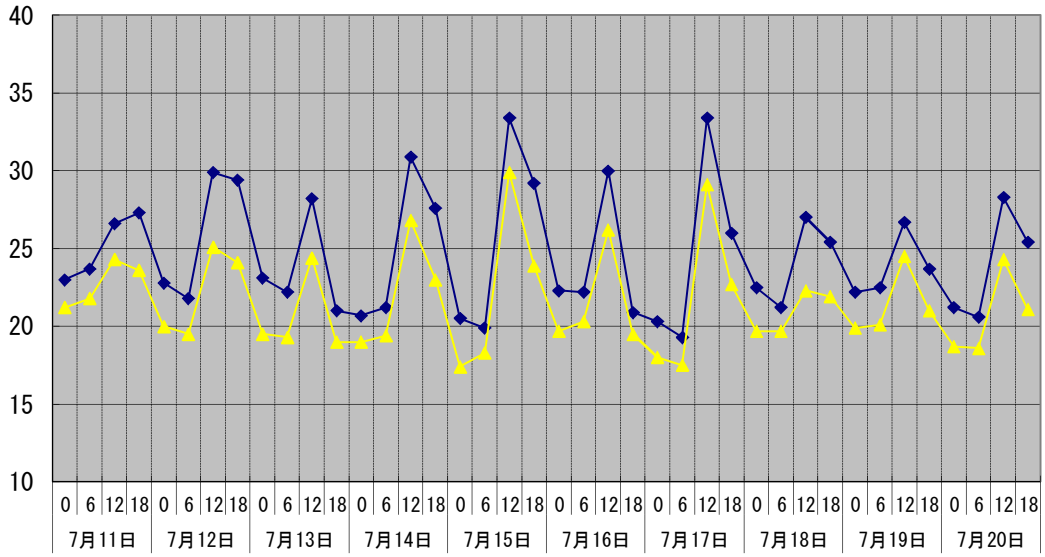

温度℃

◆ 林外    ■ 林内    ▲ 人工ホダ場

湿度%

◆ 林外    ■ 林内    ▲ 人工ホダ場

降水量mm

▣ 降水量