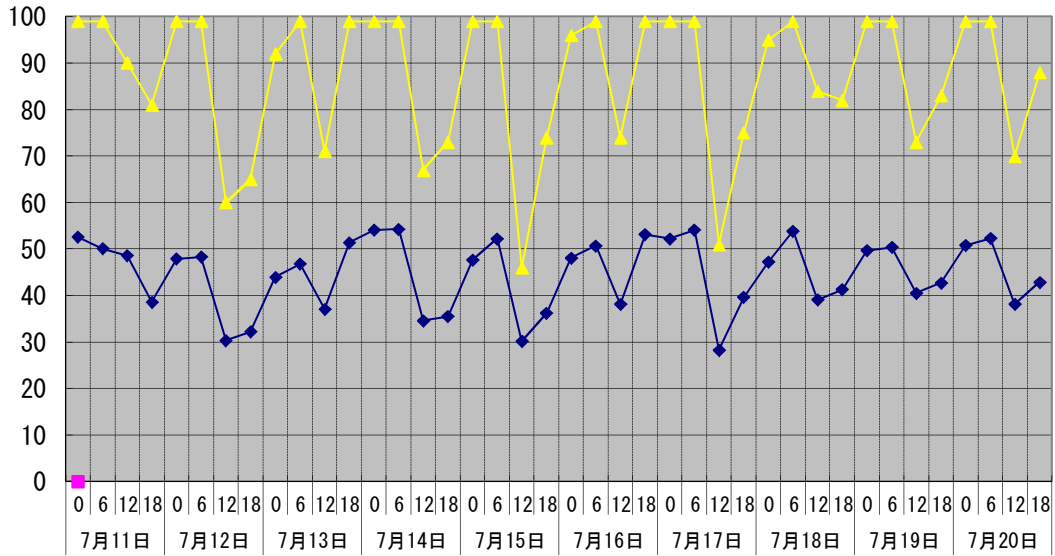

温度℃

◆ 林外    ■ 林内    ▲ 人工ホダ場

湿度%

◆ 林外    ■ 林内    ▲ 人工ホダ場

降水量mm

▣ 降水量