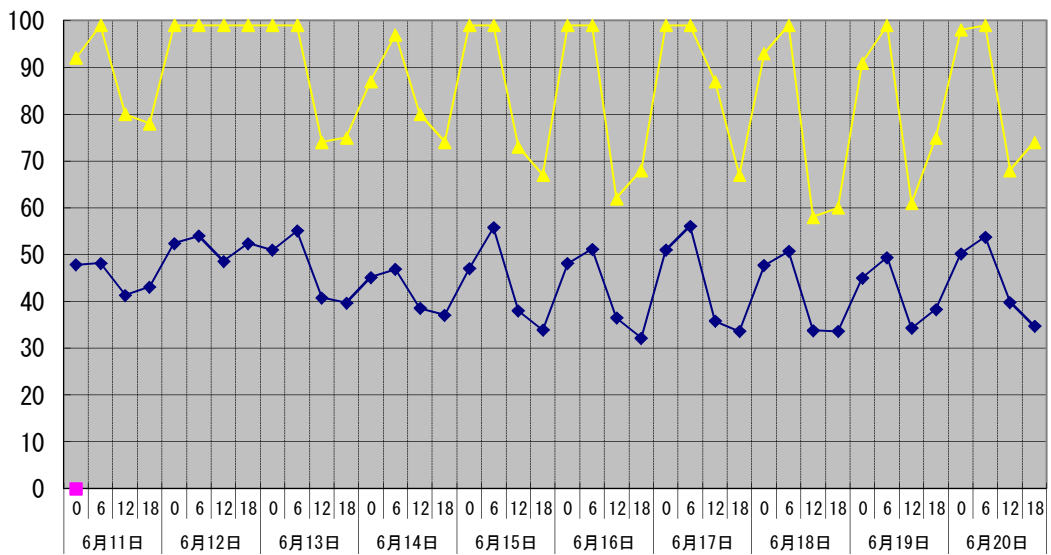

温度°C

◆ 林外    ■ 林内    ▲ 人工ホダ場

湿度%

◆ 林外    ■ 林内    ▲ 人工ホダ場

降水量mm

■ 降水量