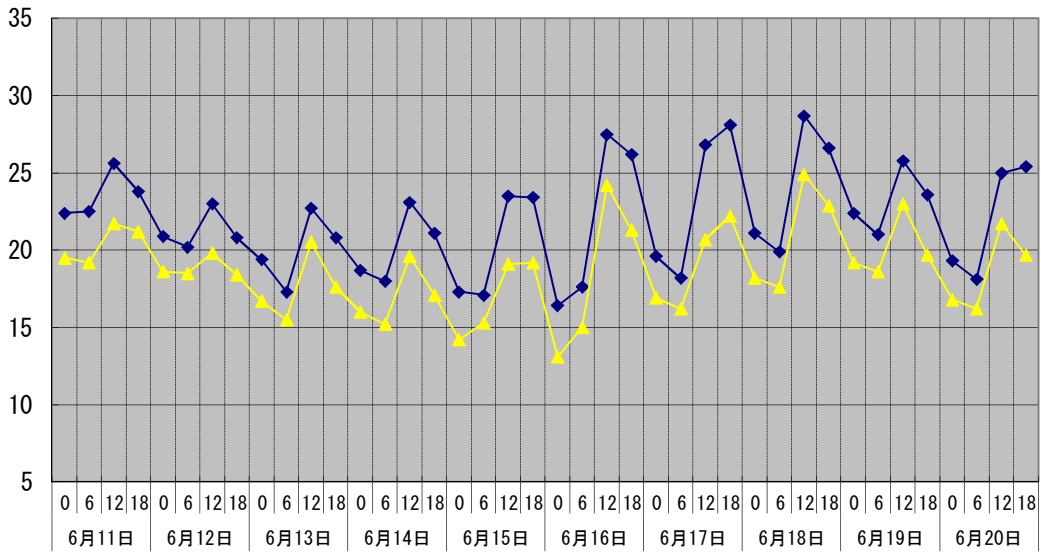

温度°C

◆ 林外    ■ 林内    ▲ 人工ホダ場

湿度%

◆ 林外    ■ 林内    ▲ 人工ホダ場

降水量mm

■ 降水量