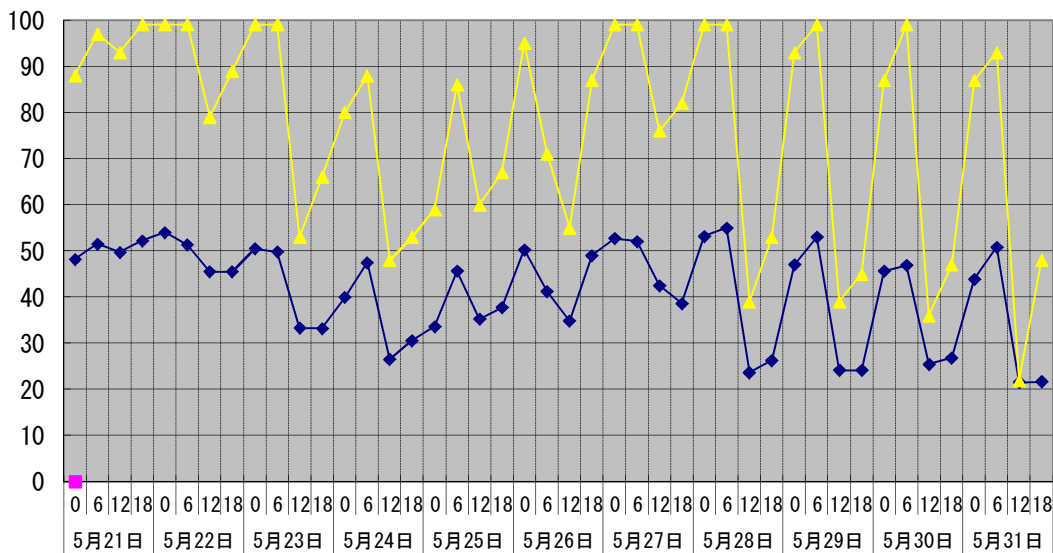

温度℃

◆ 林外    ◆ 林内    ▲ 人工ホダ場

湿度%

◆ 林外    ◆ 林内    ▲ 人工ホダ場

降水量mm

▣ 降水量