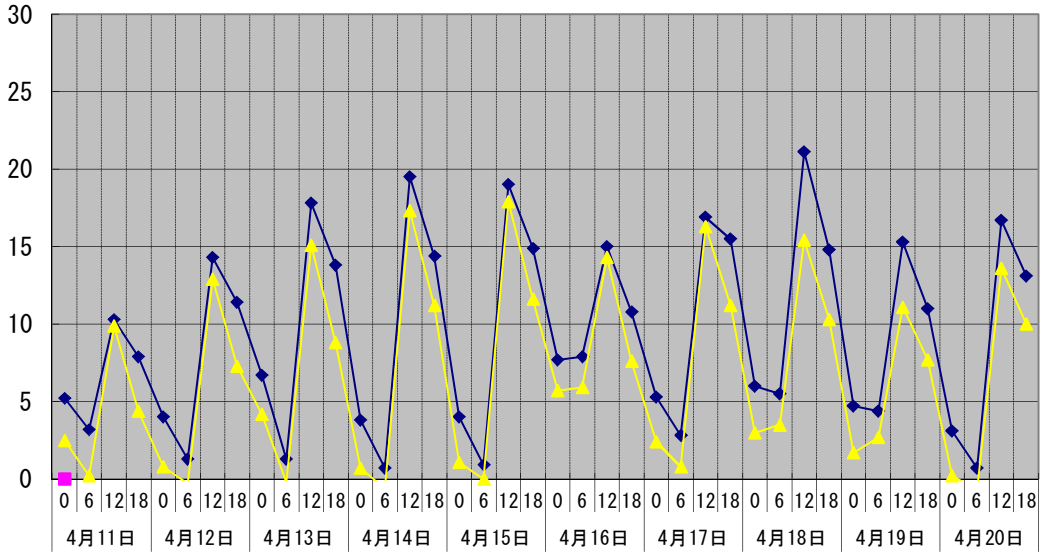

温度℃

◆ 林外    ■ 林内    ▲ 人工ホダ場

湿度%

◆ 林外    ■ 林内    ▲ 人工ホダ場

降水量mm

□ 降水量