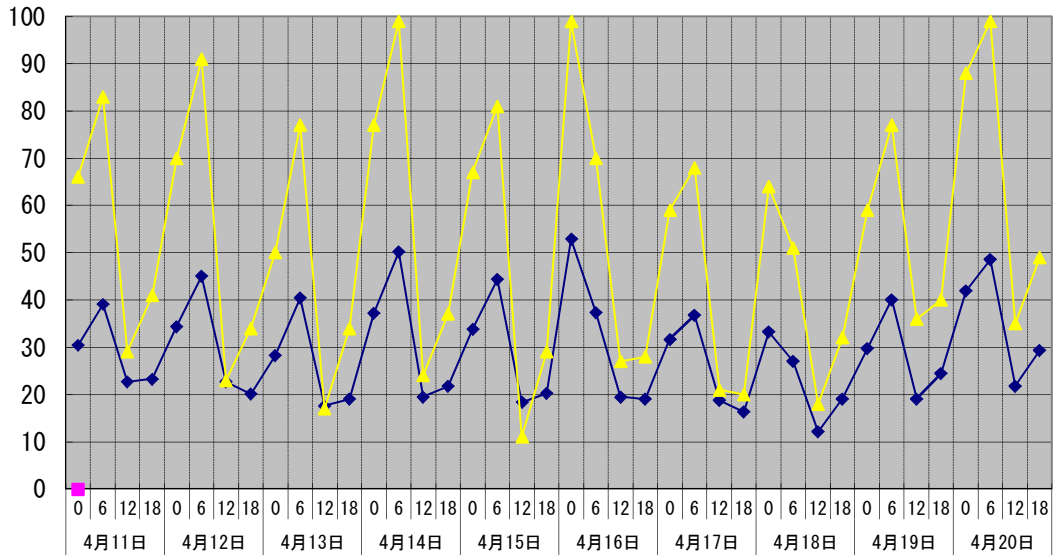

温度℃

◆ 林外    ■ 林内    ▲ 人工ホダ場

湿度%

◆ 林外    ■ 林内    ▲ 人工ホダ場

降水量mm

□ 降水量