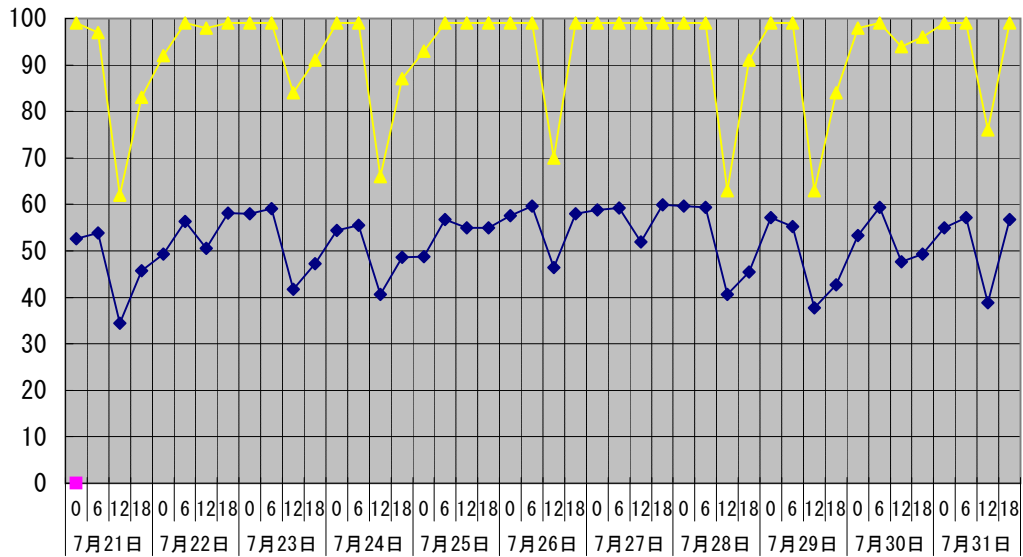

温度°C

湿度%

降水量mm