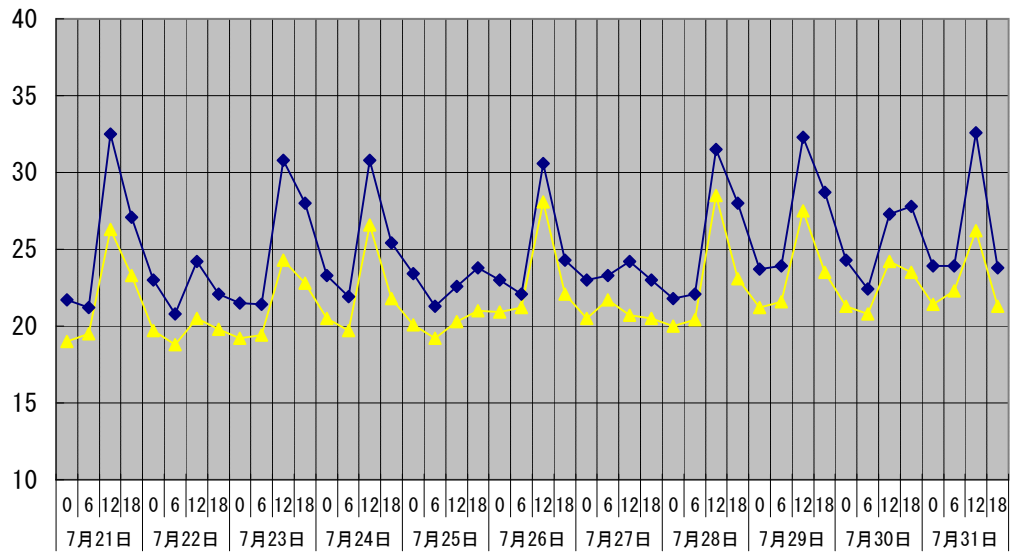

温度°C

湿度%

降水量mm