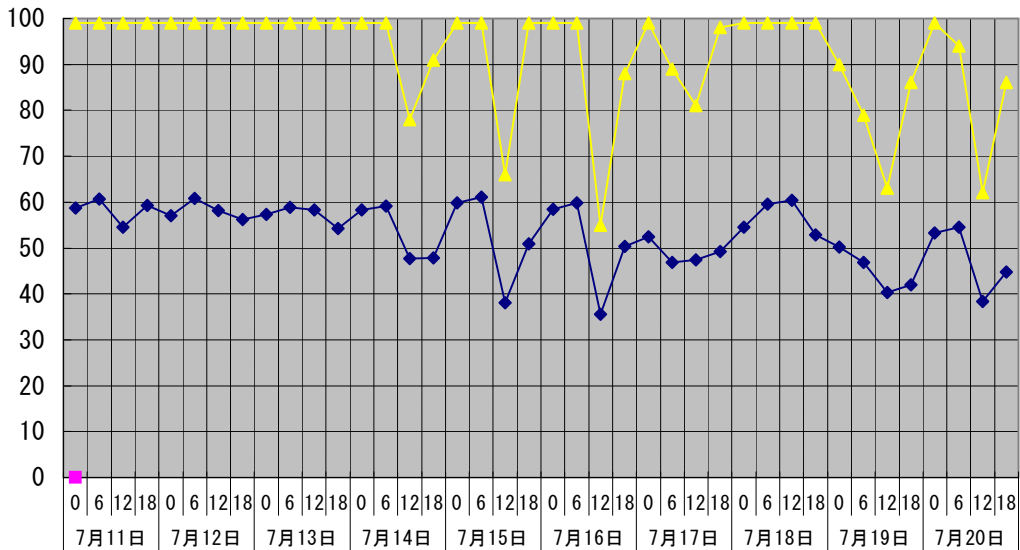

温度°C

湿度%

降水量mm