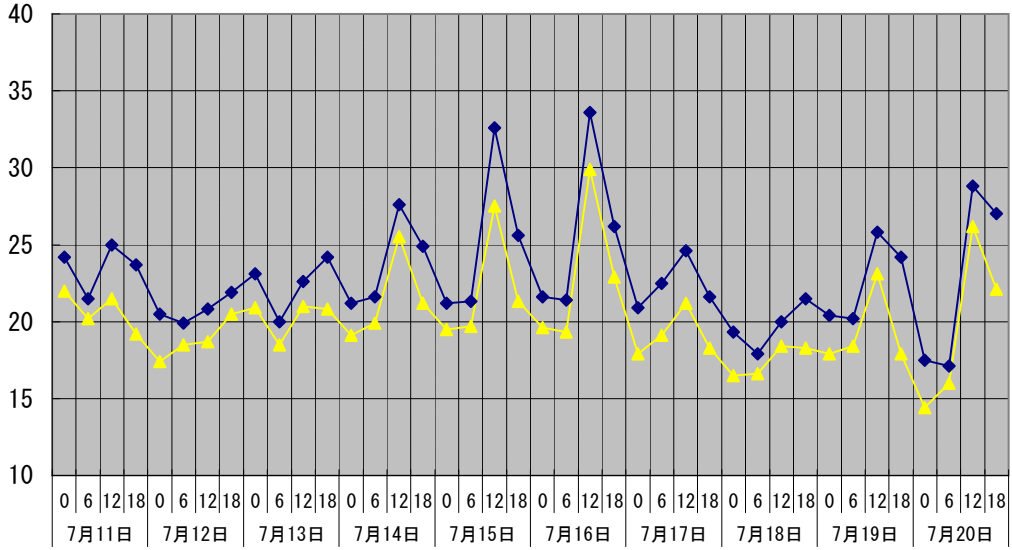

温度°C

湿度%

降水量mm