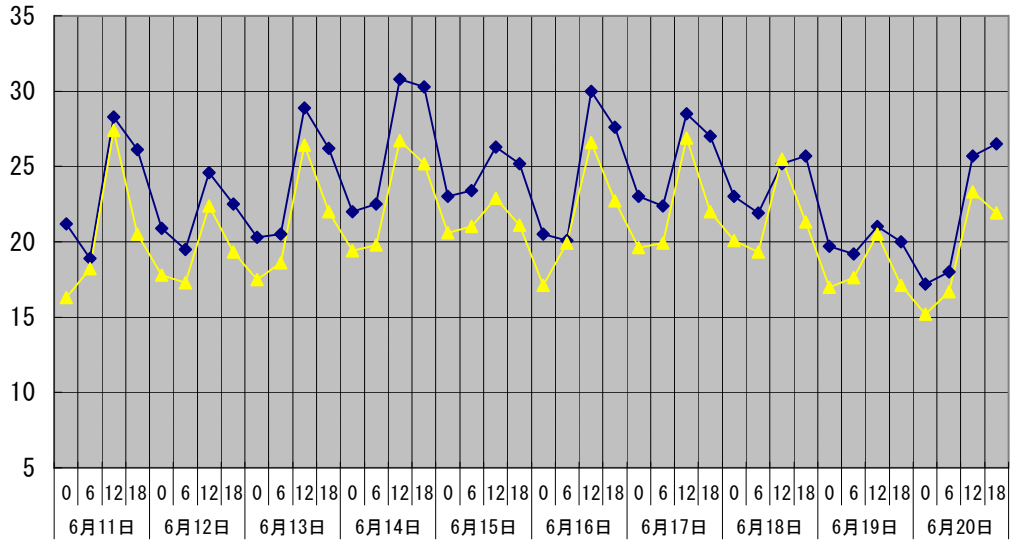

温度°C

◆ 林外    ■ 林内    ▲ 人工ホダ場

湿度%

◆ 林外    ■ 林内    ▲ 人工ホダ場

降水量mm

■ 降水量