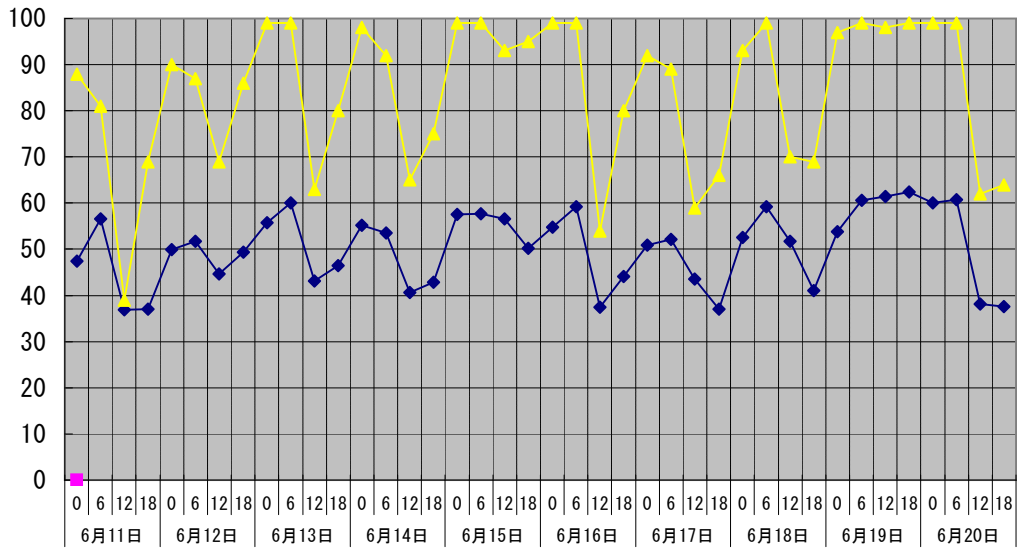

温度°C

◆ 林外    ■ 林内    ▲ 人工ホダ場

湿度%

◆ 林外    ■ 林内    ▲ 人工ホダ場

降水量mm

■ 降水量