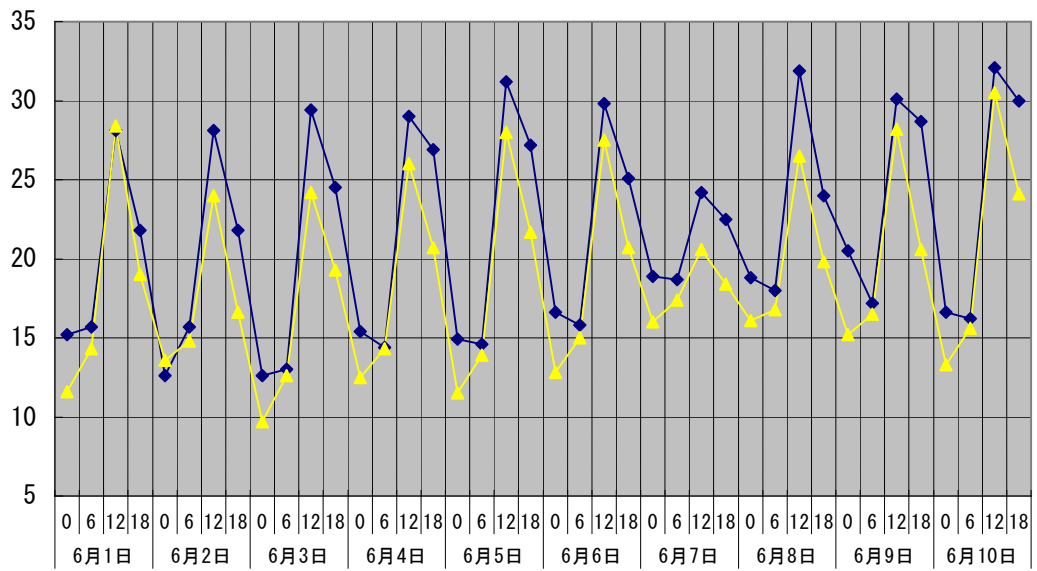

温度℃

湿度%

降水量mm