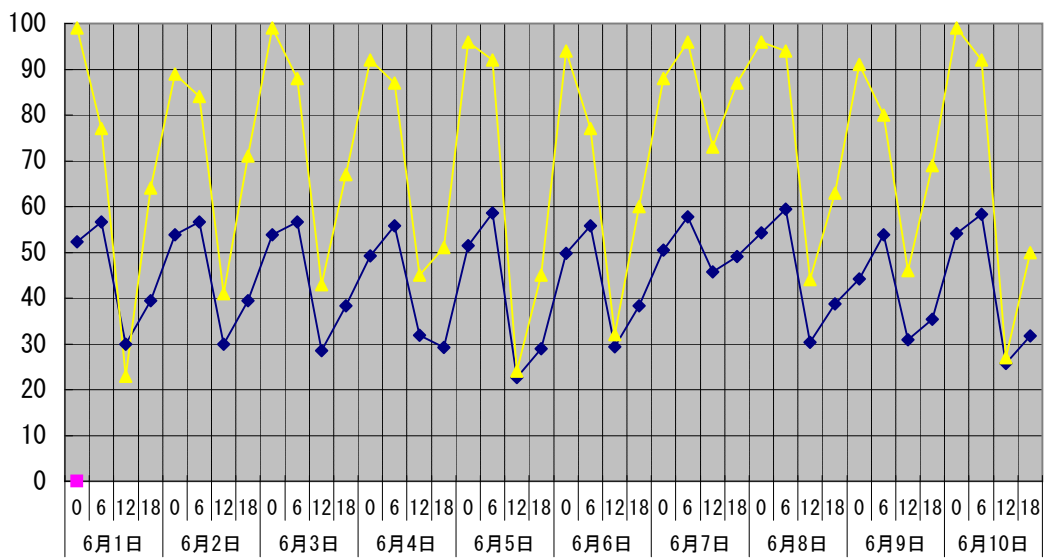

温度℃

湿度%

降水量mm