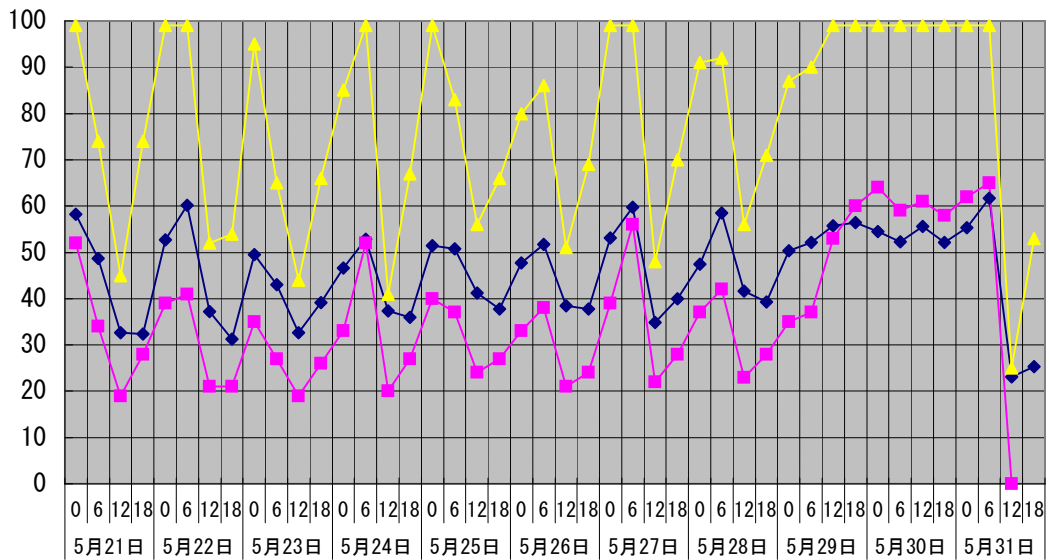

温度℃

湿度%

降水量mm