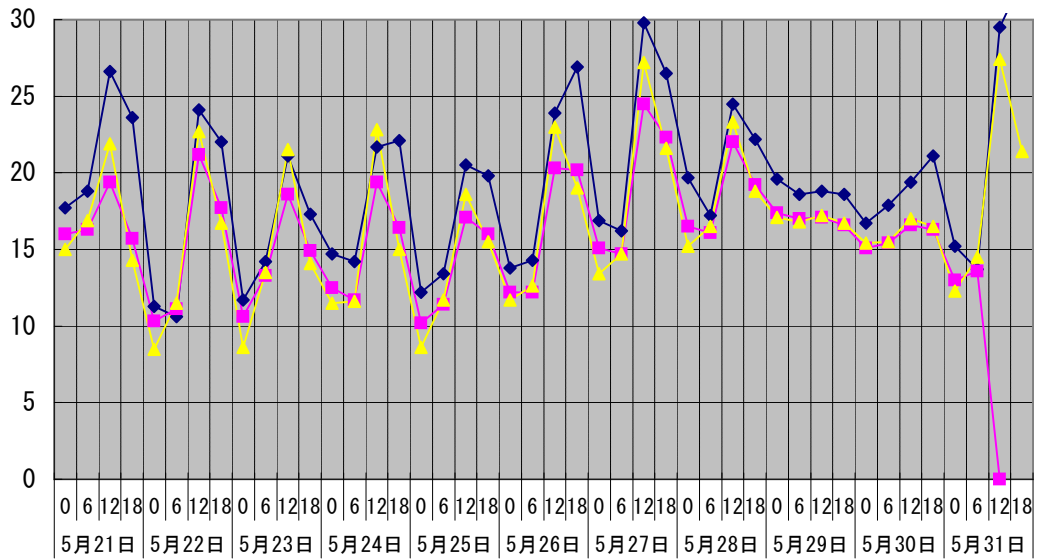

温度℃

湿度%

降水量mm