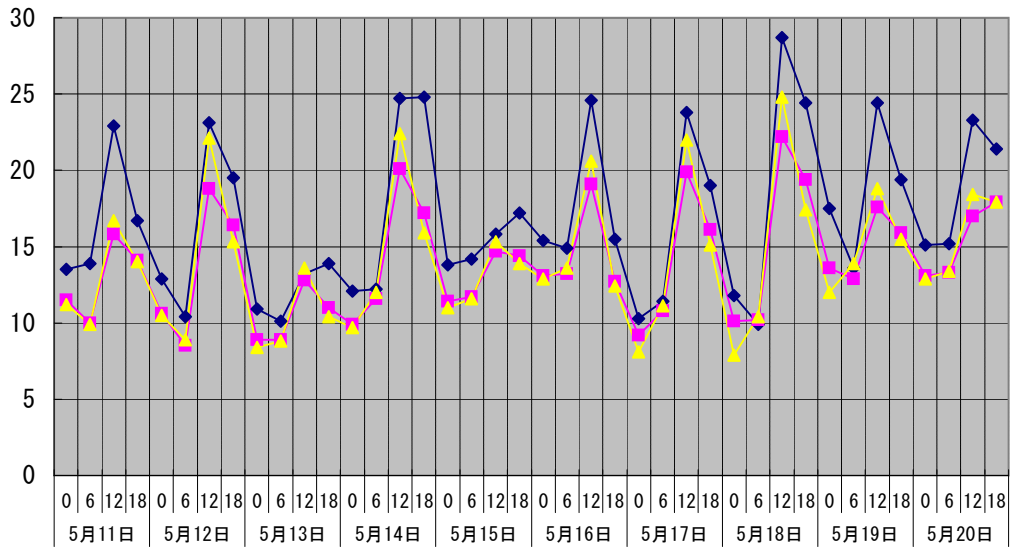

温度°C

◆ 林外    ■ 林内    ▲ 人工ホダ場

湿度%

◆ 林外    ■ 林内    ▲ 人工ホダ場

降水量mm

■ 降水量