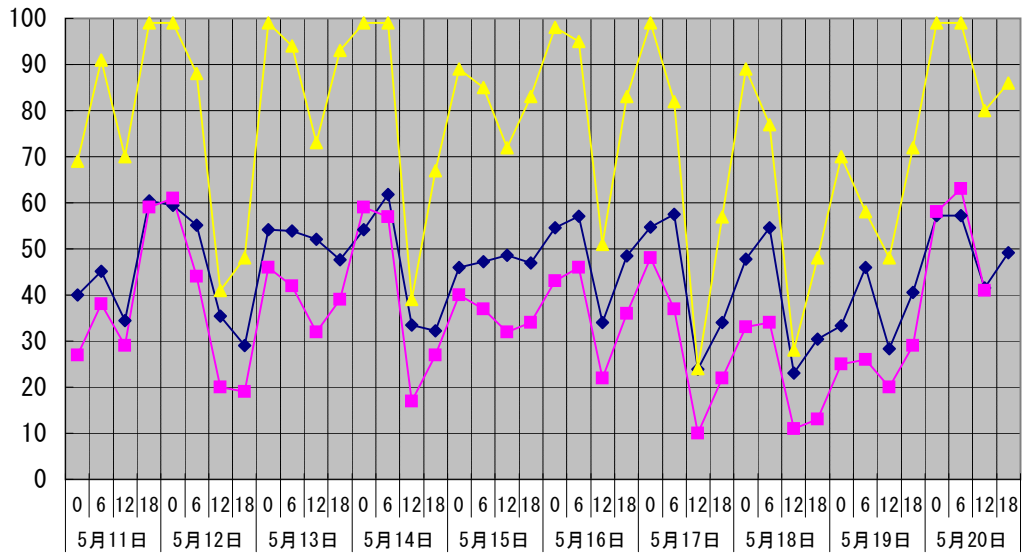

温度°C

◆ 林外    ■ 林内    ▲ 人工ホダ場

湿度%

◆ 林外    ■ 林内    ▲ 人工ホダ場

降水量mm

■ 降水量