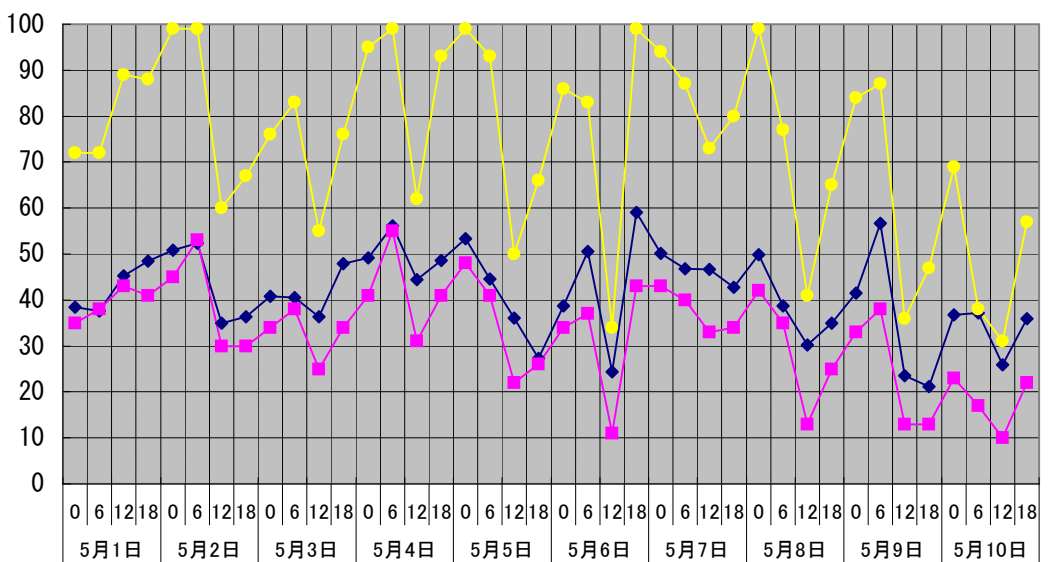

温度℃

湿度%

降水量mm