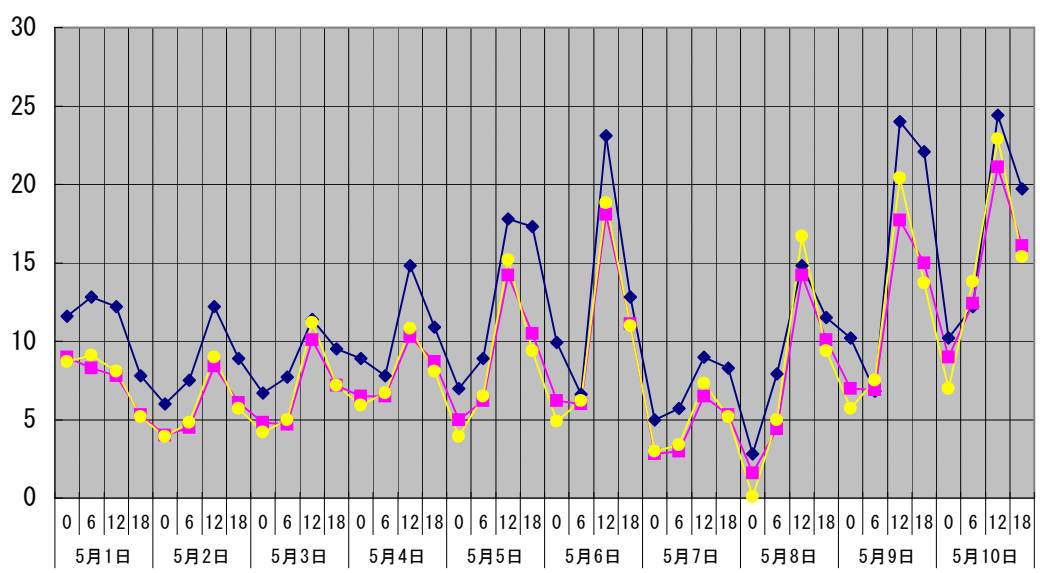

温度℃

湿度%

降水量mm