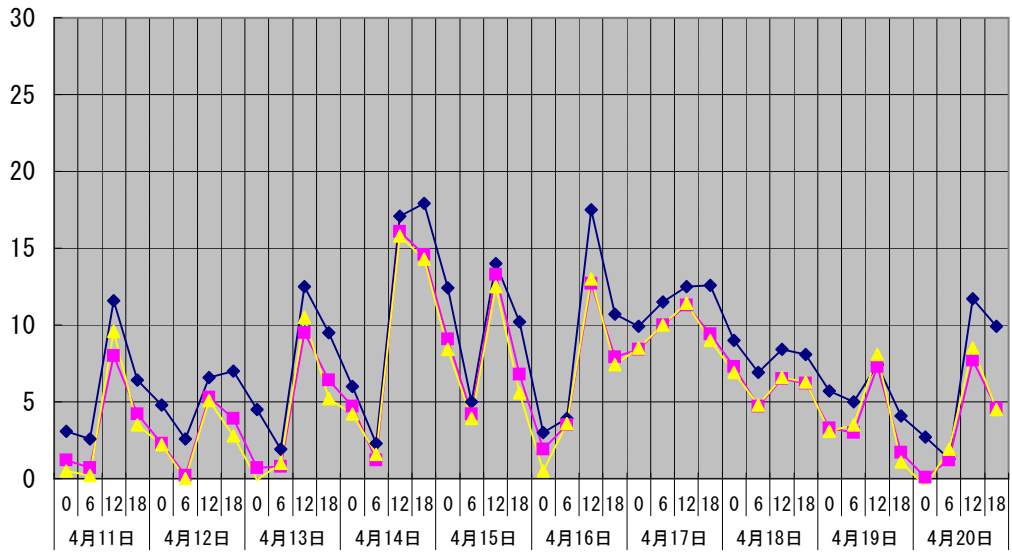

温度°C

湿度%

降水量mm