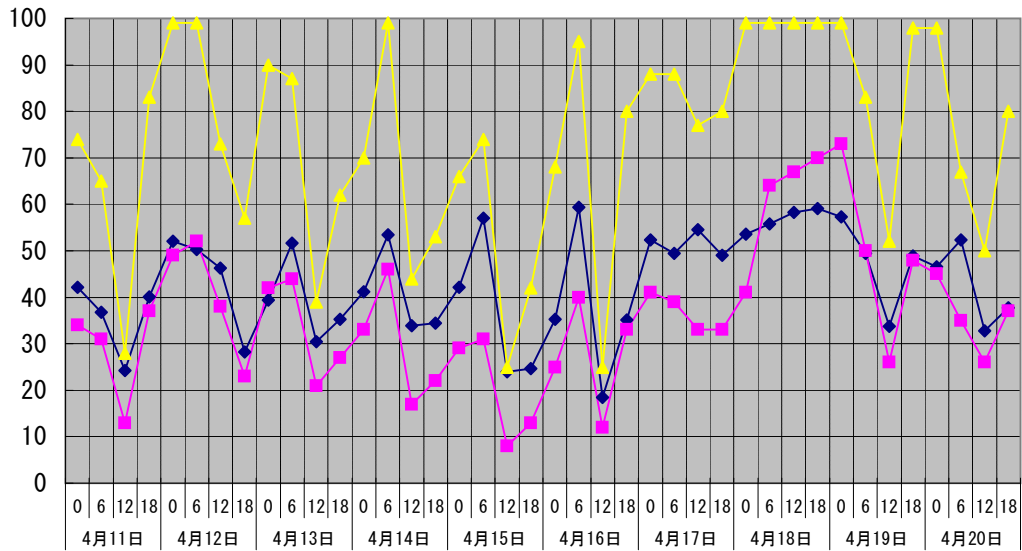

温度°C

湿度%

降水量mm