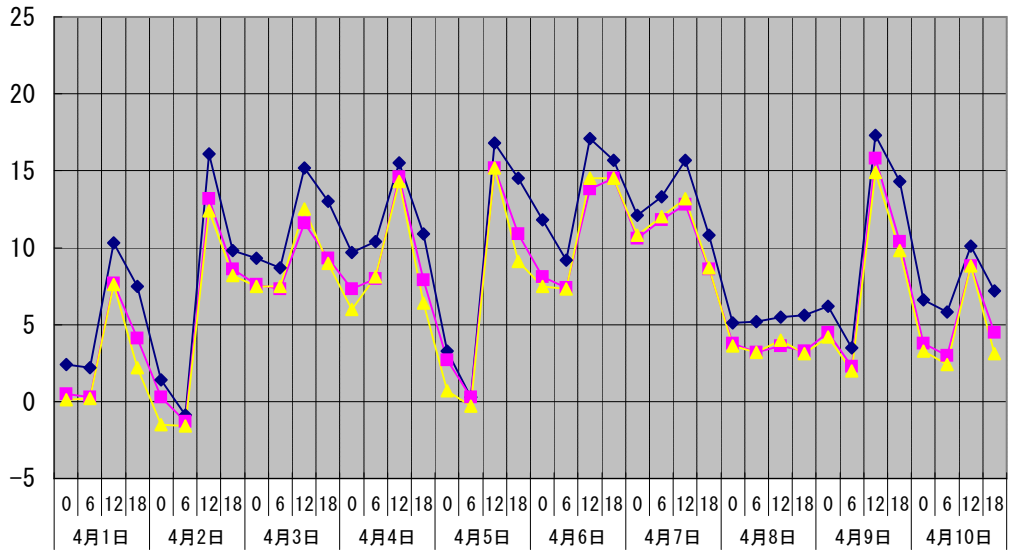

温度°C

湿度%

降水量mm