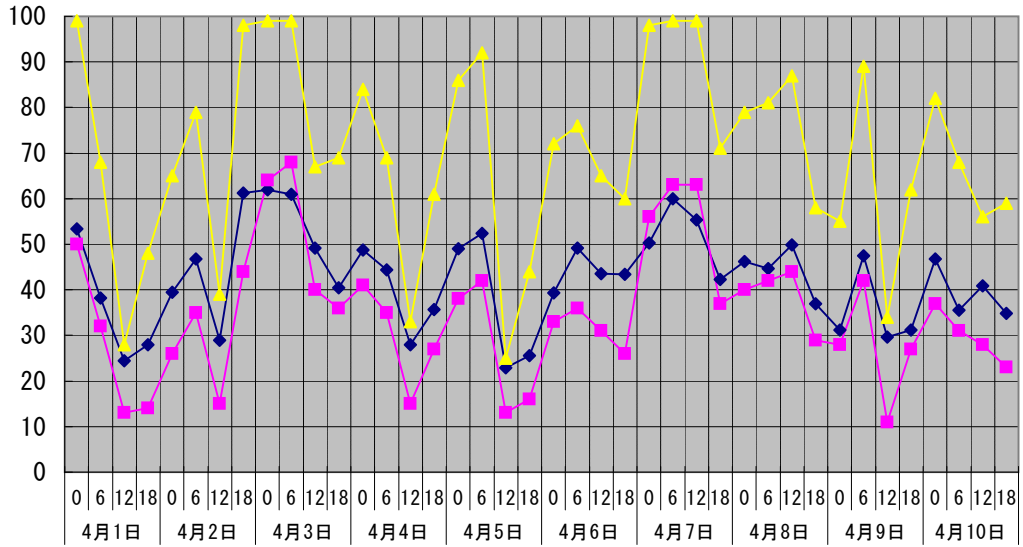

温度°C

湿度%

降水量mm