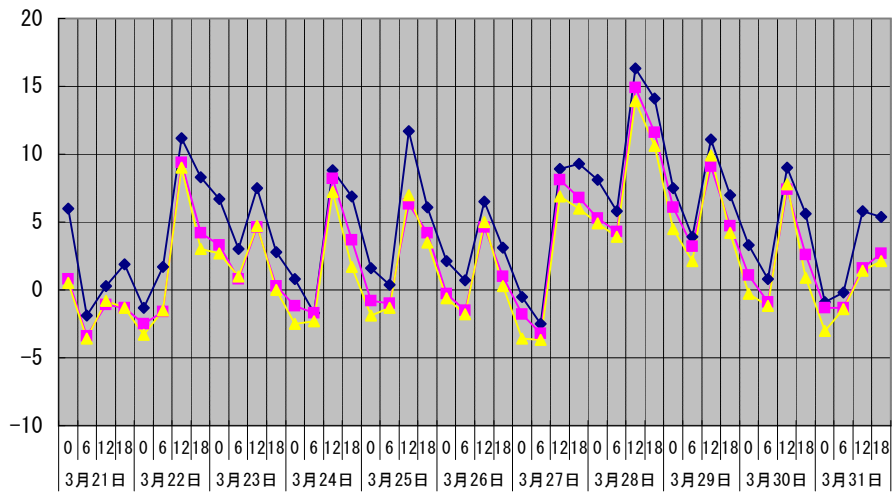

温度°C

湿度%

降水量mm