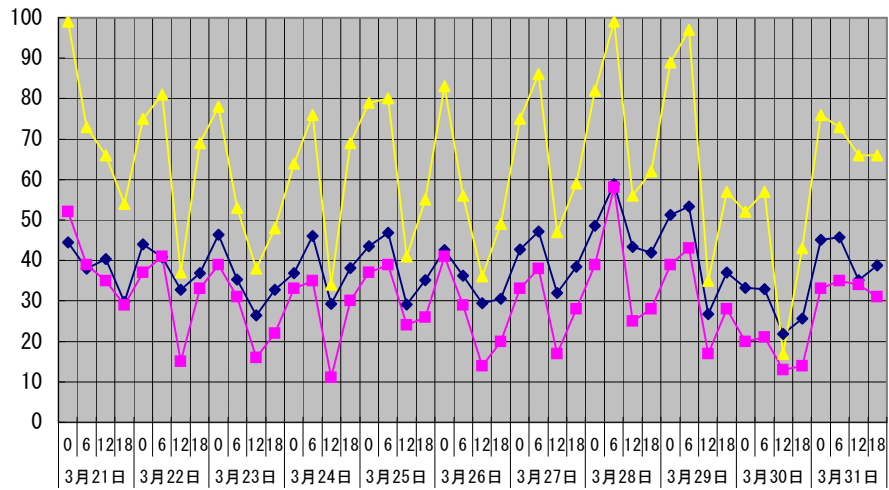

温度°C

湿度%

降水量mm