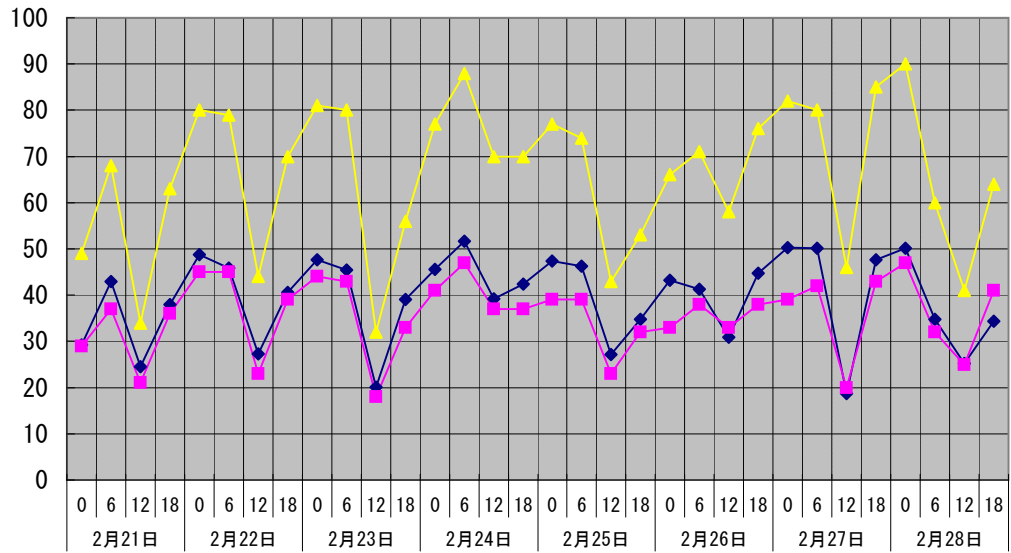

温度°C

◆ 林外    ■ 林内    ▲ 人工ホダ場

湿度%

◆ 林外    ■ 林内    ▲ 人工ホダ場

降水量mm

■ 林外(mm)