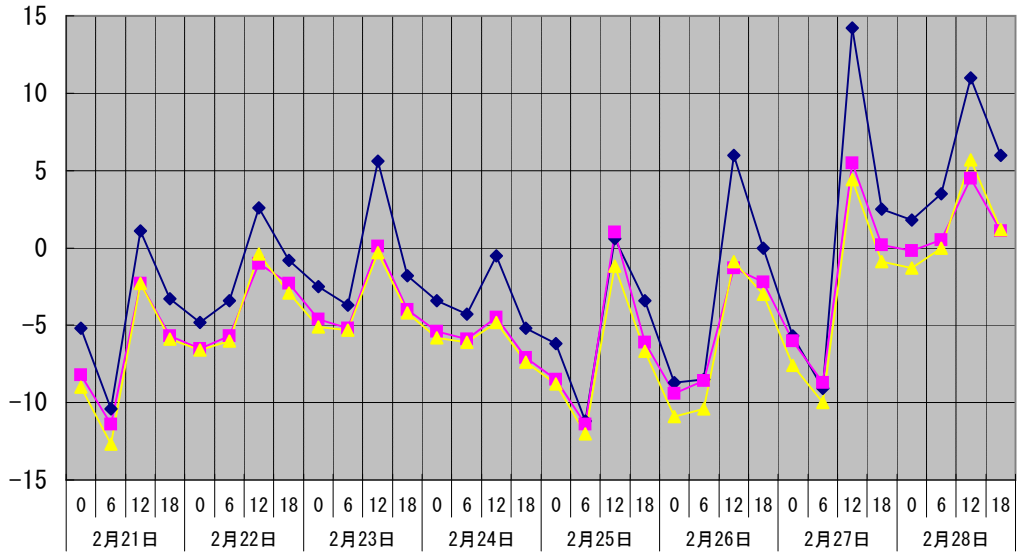

温度°C

◆ 林外    ■ 林内    ▲ 人工ホダ場

湿度%

◆ 林外    ■ 林内    ▲ 人工ホダ場

降水量mm

■ 林外(mm)