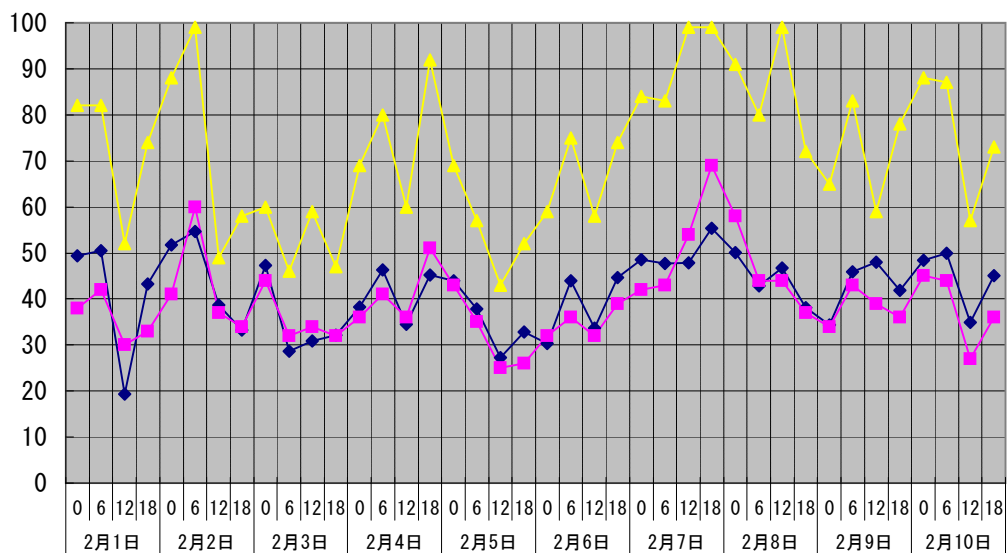

温度°C

◆ 林外    ■ 林内    ▲ 人工ホダ場

湿度%

◆ 林外    ■ 林内    ▲ 人工ホダ場

降水量mm

■ 林外(mm)