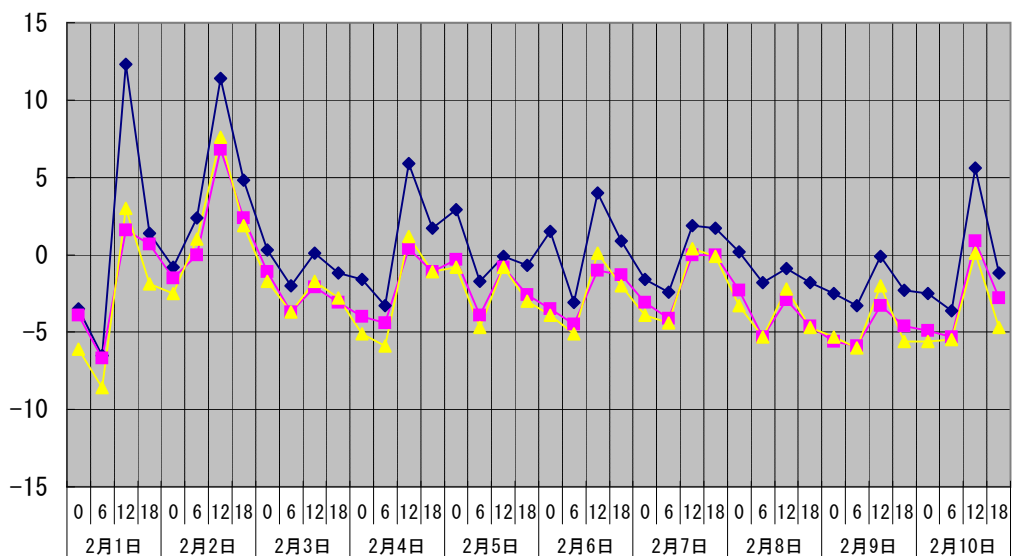

温度°C

◆ 林外    ■ 林内    ▲ 人工ホダ場

湿度%

◆ 林外    ■ 林内    ▲ 人工ホダ場

降水量mm

■ 林外(mm)