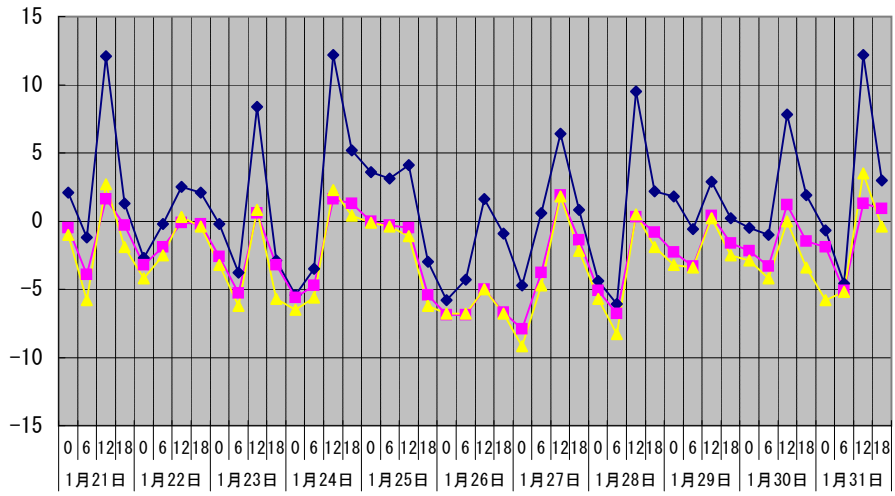

温度℃ 林外 林内 人工ホダ場

湿度% 林外 林内 人工ホダ場

降水量mm 林外(mm)