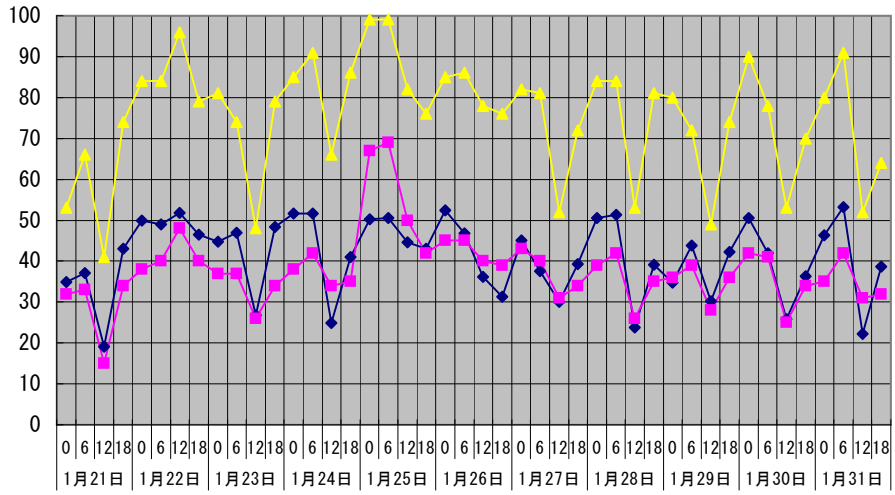

温度℃ 林外 林内 人工ホダ場

湿度% 林外 林内 人工ホダ場

降水量mm 林外(mm)