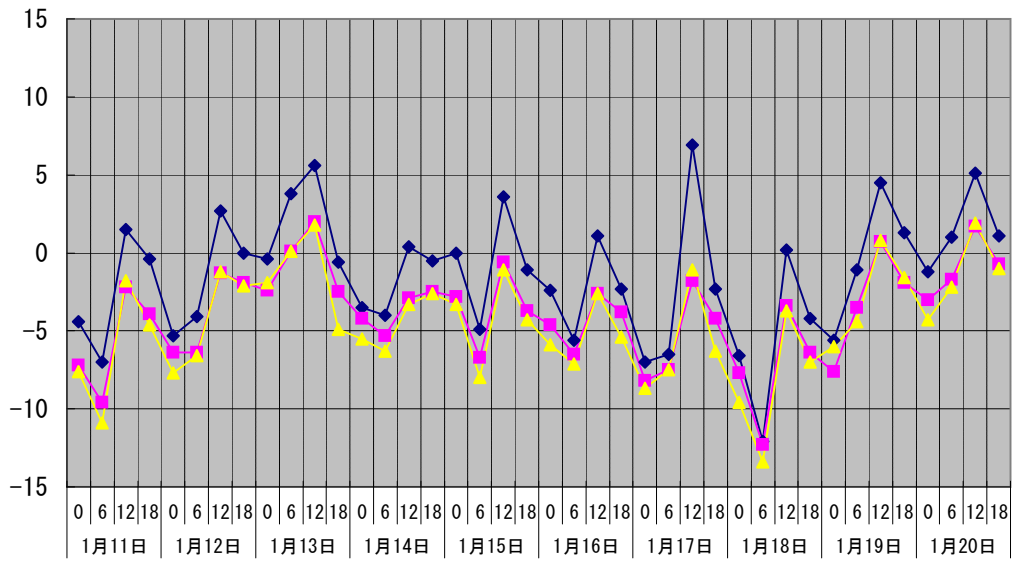

温度°C

◆ 林外    ■ 林内    ▲ 人工ホダ場

湿度%

◆ 林外    ■ 林内    ▲ 人工ホダ場

降水量mm

■ 林外(mm)