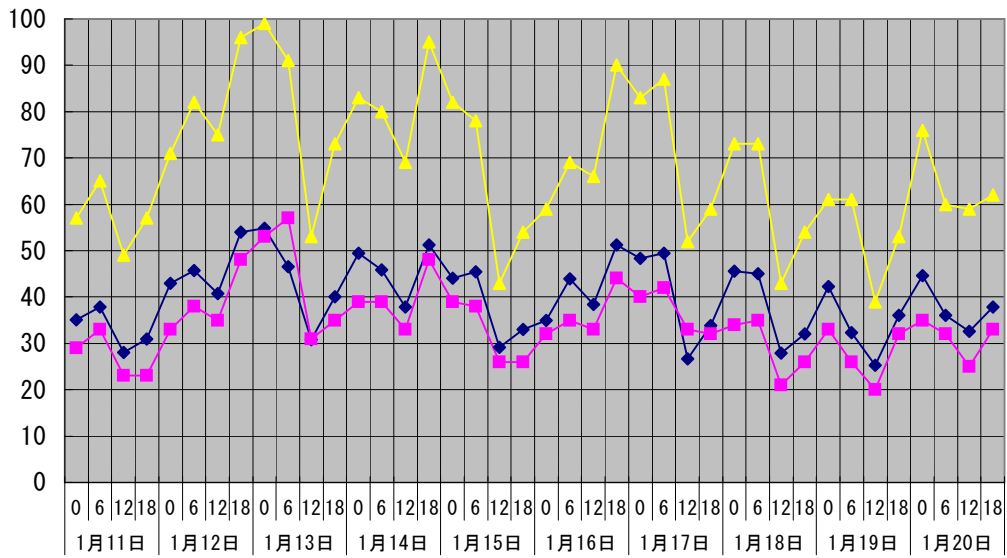

温度°C

◆ 林外    ■ 林内    ▲ 人工ホダ場

湿度%

◆ 林外    ■ 林内    ▲ 人工ホダ場

降水量mm

■ 林外(mm)