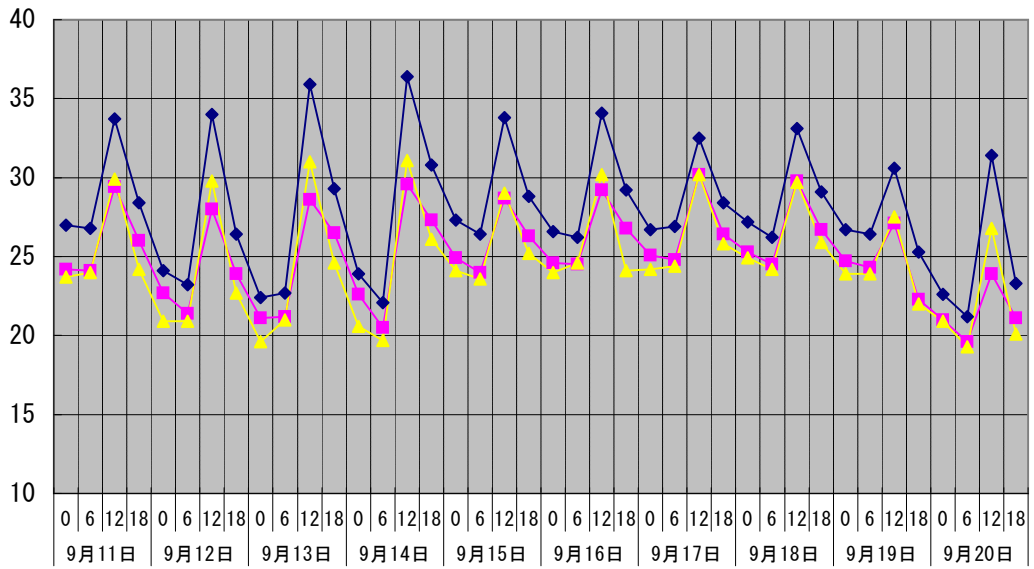

温度℃

◆ 林外    ■ 林内    ▲ 人工ホダ場

湿度%

◆ 林外    ■ 林内    ▲ 人工ホダ場

降水量mm

■ 降水量