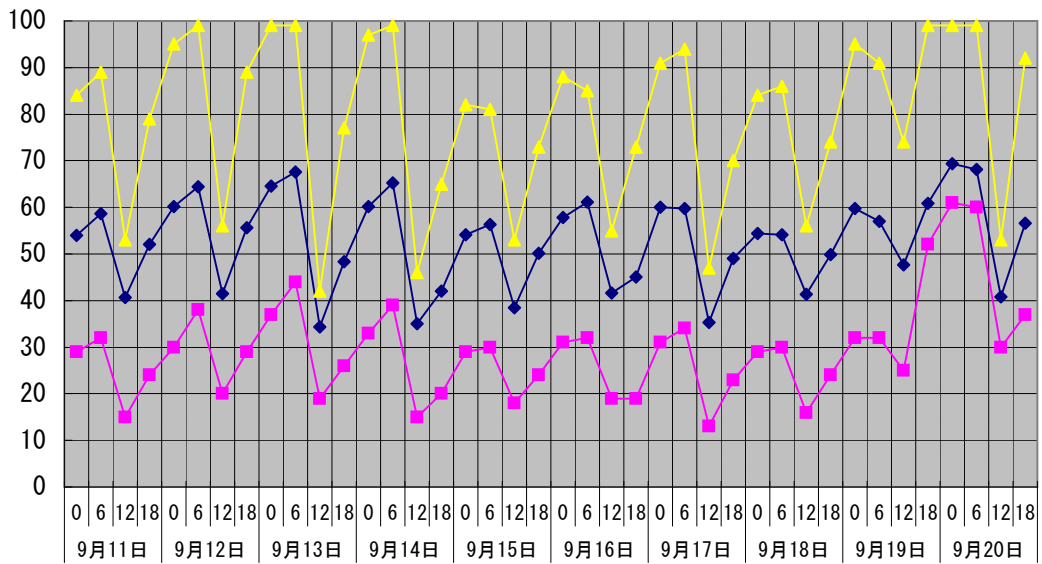

温度℃

◆ 林外    ■ 林内    ▲ 人工ホダ場

湿度%

◆ 林外    ■ 林内    ▲ 人工ホダ場

降水量mm

■ 降水量