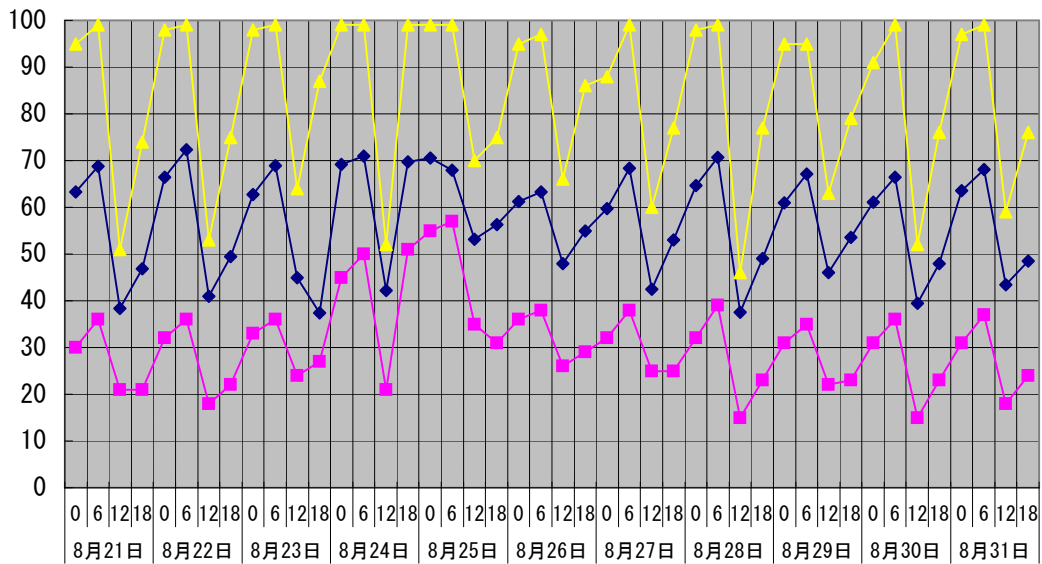

温度℃ ◆ 林外 ■ 林内 ▲ 人工ホダ場

湿度% ◆ 林外 ■ 林内 ▲ 人工ホダ場

降水量mm ■ 降水量