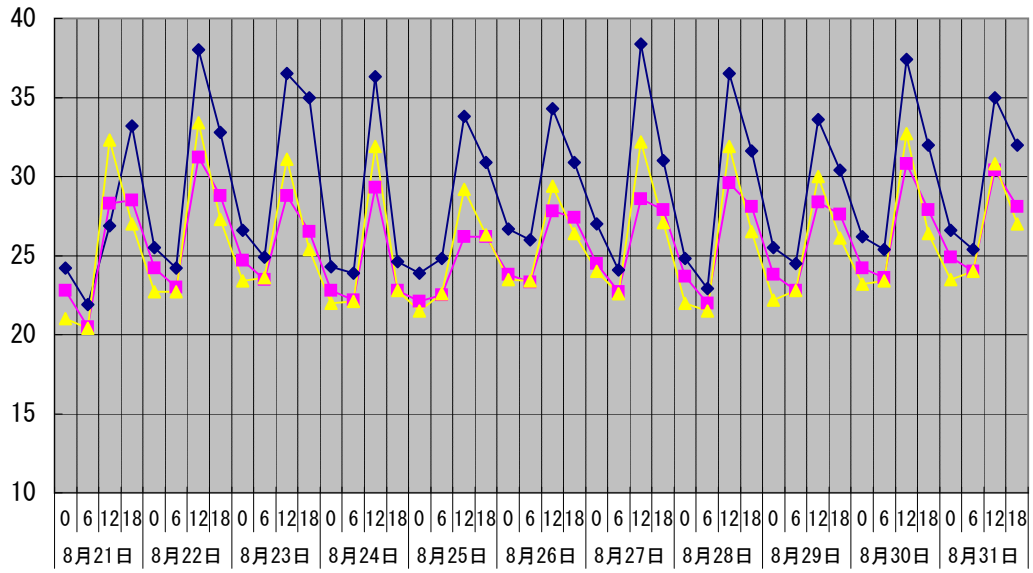

温度℃ ◆ 林外 ■ 林内 ▲ 人工ホダ場

湿度% ◆ 林外 ■ 林内 ▲ 人工ホダ場

降水量mm ■ 降水量