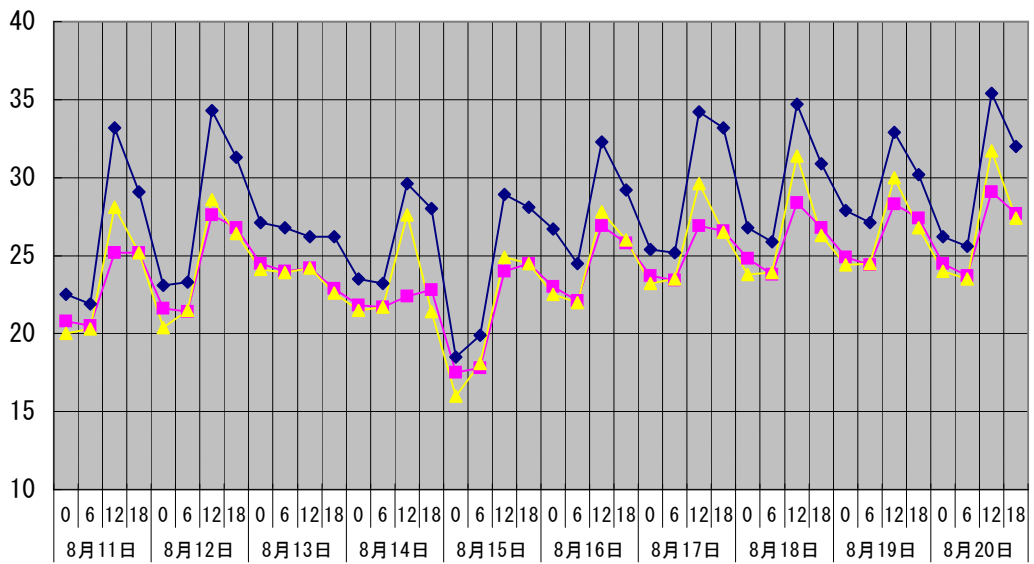

温度℃

湿度%

降水量mm