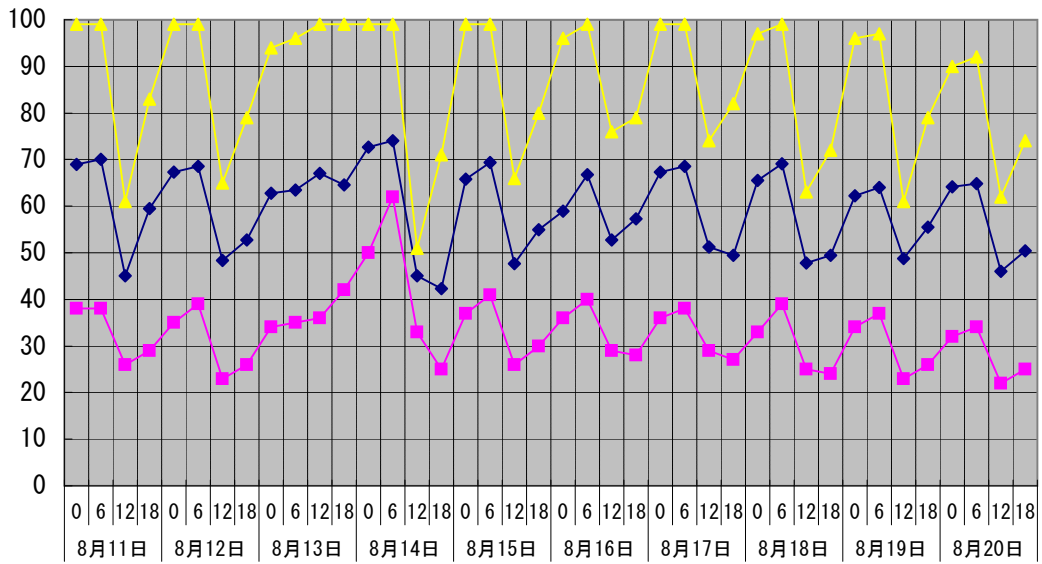

温度℃

湿度%

降水量mm