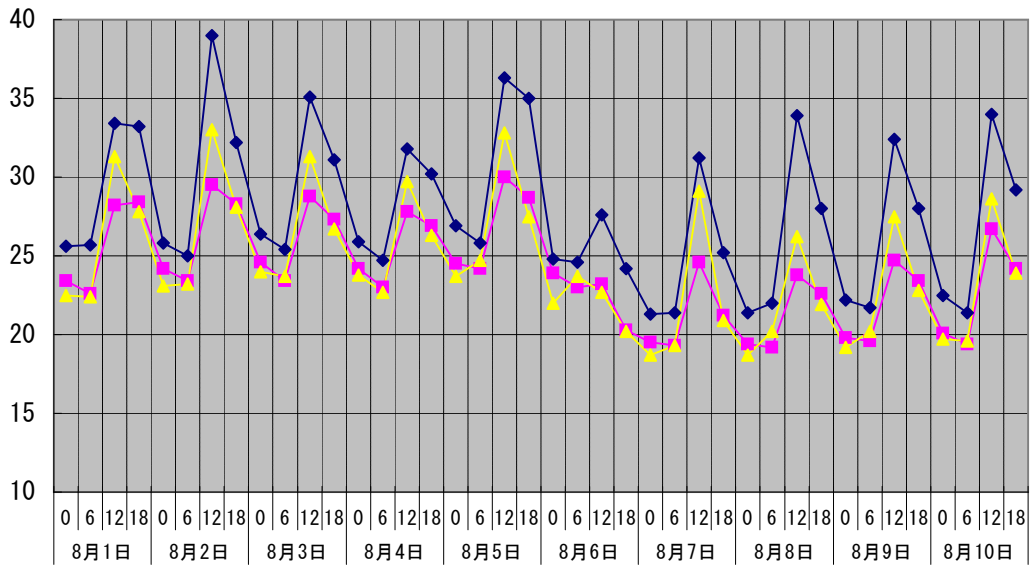

温度℃ ◆ 林外 ■ 林内 ▲ 人工ホダ場

湿度% ◆ 林外 ■ 林内 ▲ 人工ホダ場

降水量mm ■ 降水量