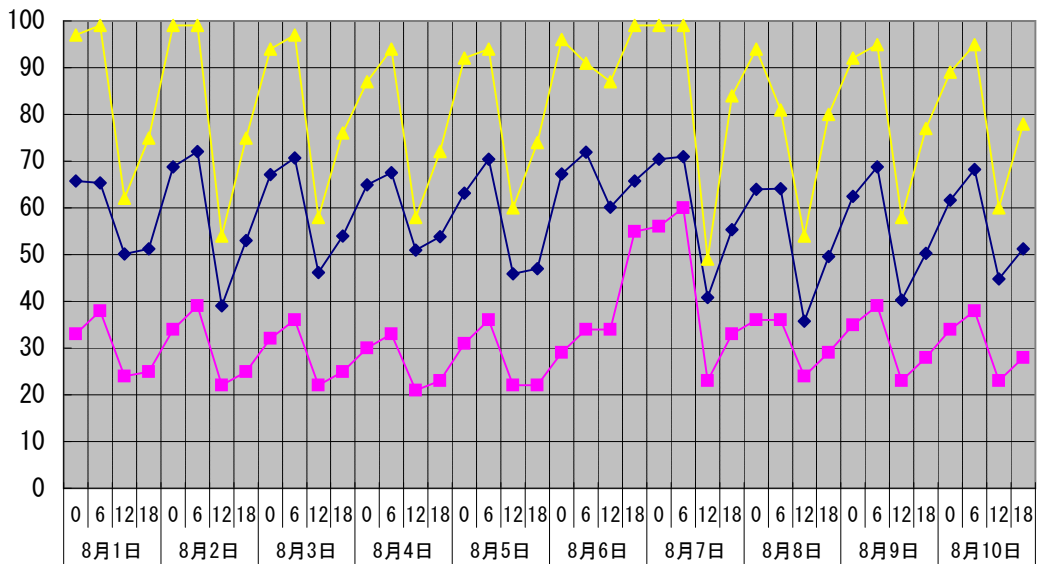

温度℃ ◆ 林外 ■ 林内 ▲ 人工ホダ場

湿度% ◆ 林外 ■ 林内 ▲ 人工ホダ場

降水量mm ■ 降水量