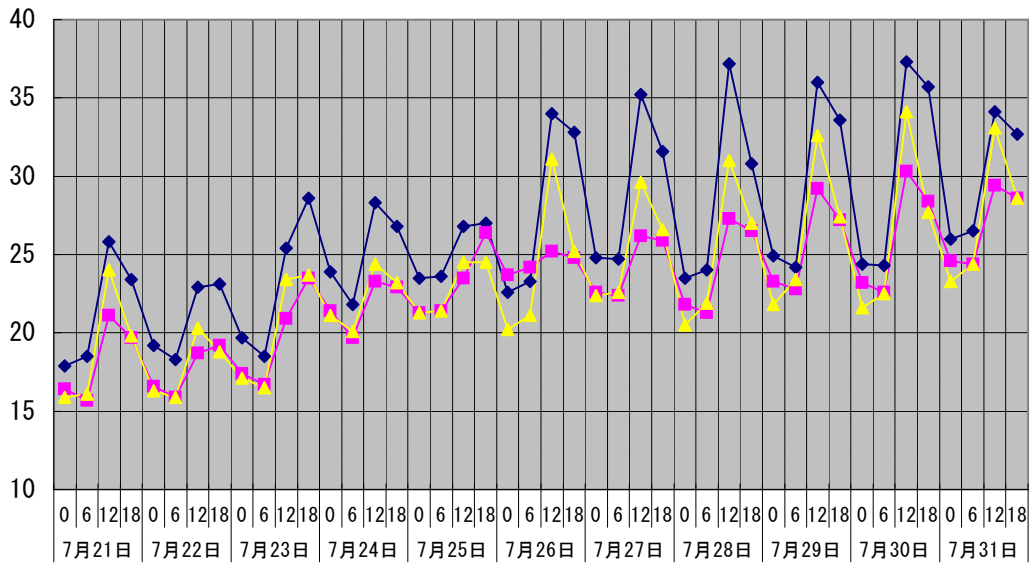

温度℃

◆ 林外    ■ 林内    ▲ 人工ホダ場

湿度%

◆ 林外    ■ 林内    ▲ 人工ホダ場

降水量mm

■ 降水量