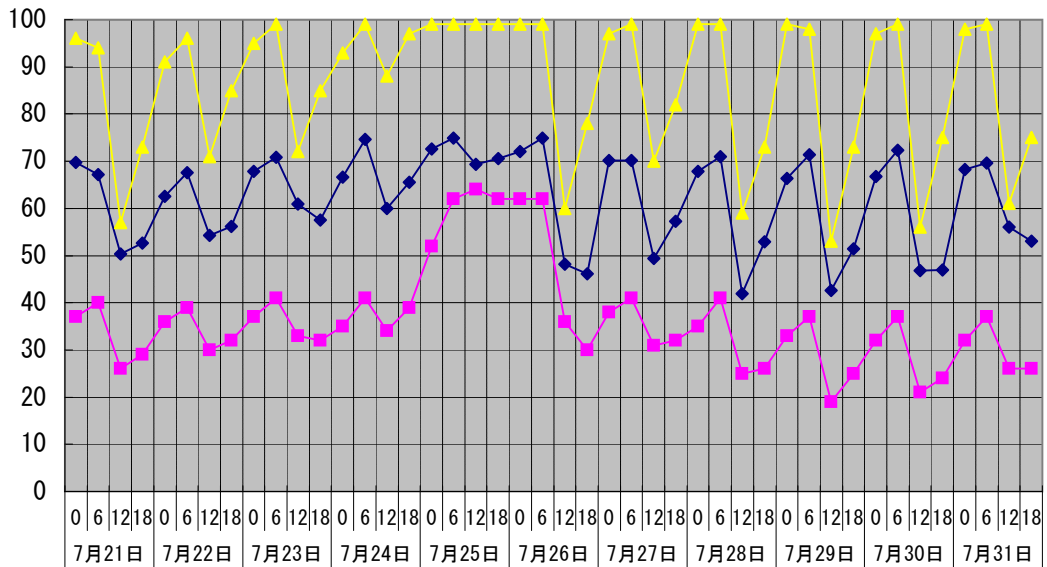

温度℃

◆ 林外    ■ 林内    ▲ 人工ホダ場

湿度%

◆ 林外    ■ 林内    ▲ 人工ホダ場

降水量mm

■ 降水量