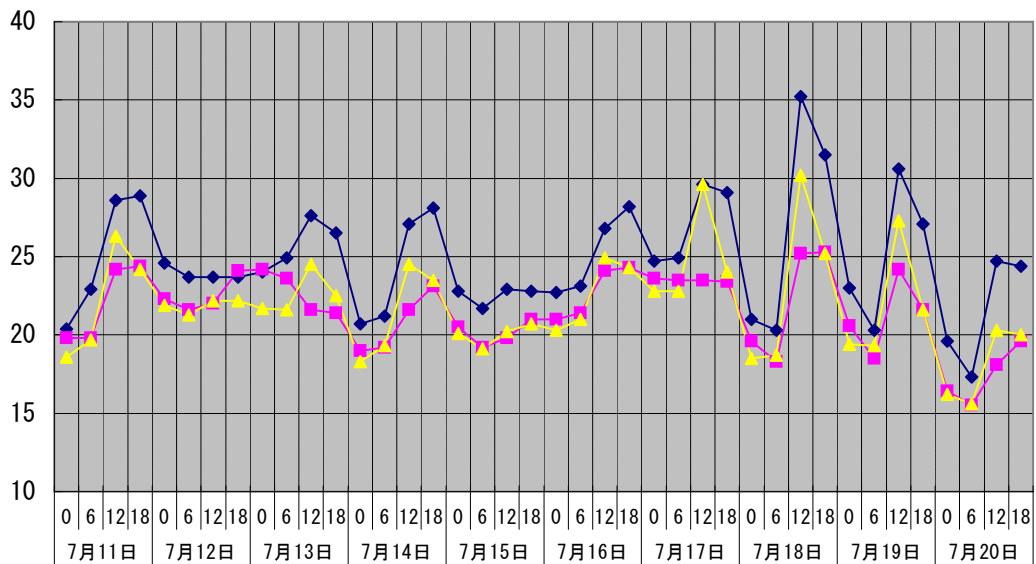

温度℃ ◆ 林外 ■ 林内 ▲ 人工ホダ場

湿度% ◆ 林外 ■ 林内 ▲ 人工ホダ場

降水量mm ■ 降水量