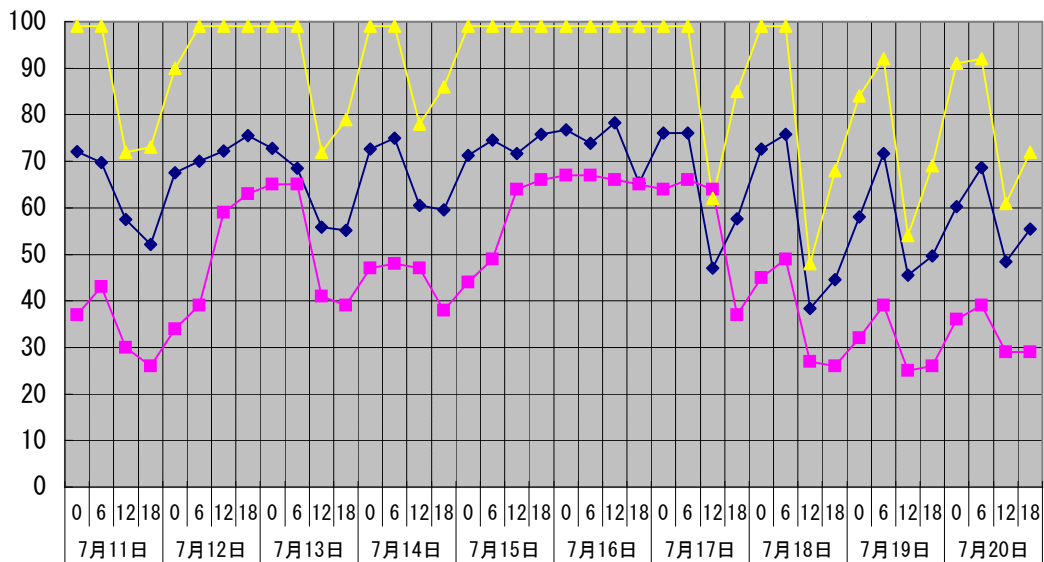

温度℃ ◆ 林外 ■ 林内 ▲ 人工ホダ場

湿度% ◆ 林外 ■ 林内 ▲ 人工ホダ場

降水量mm ■ 降水量