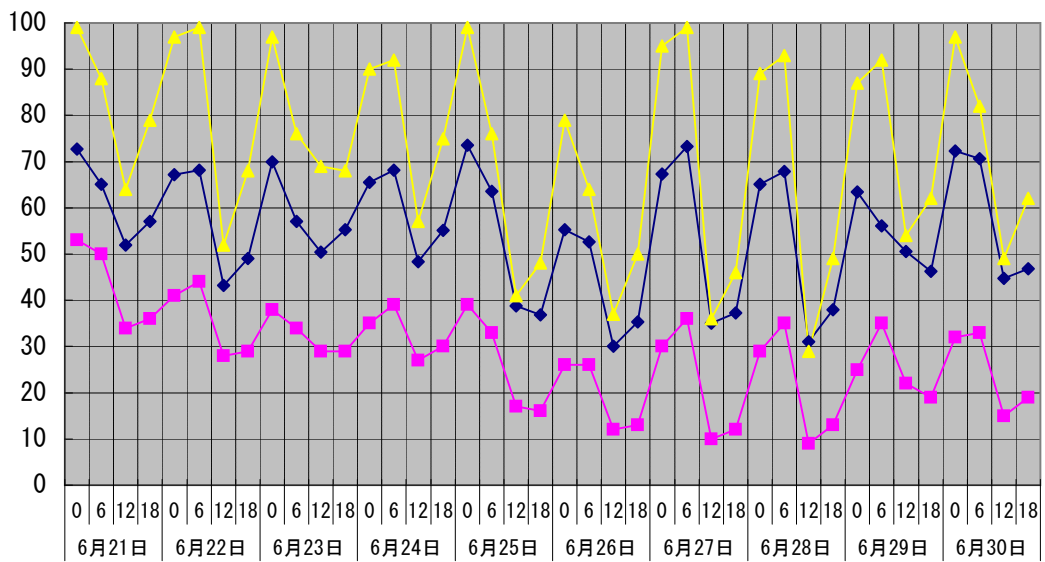

温度℃

◆ 林外    ■ 林内    ▲ 人工ホダ場

湿度%

◆ 林外    ■ 林内    ▲ 人工ホダ場

降水量mm

■ 降水量