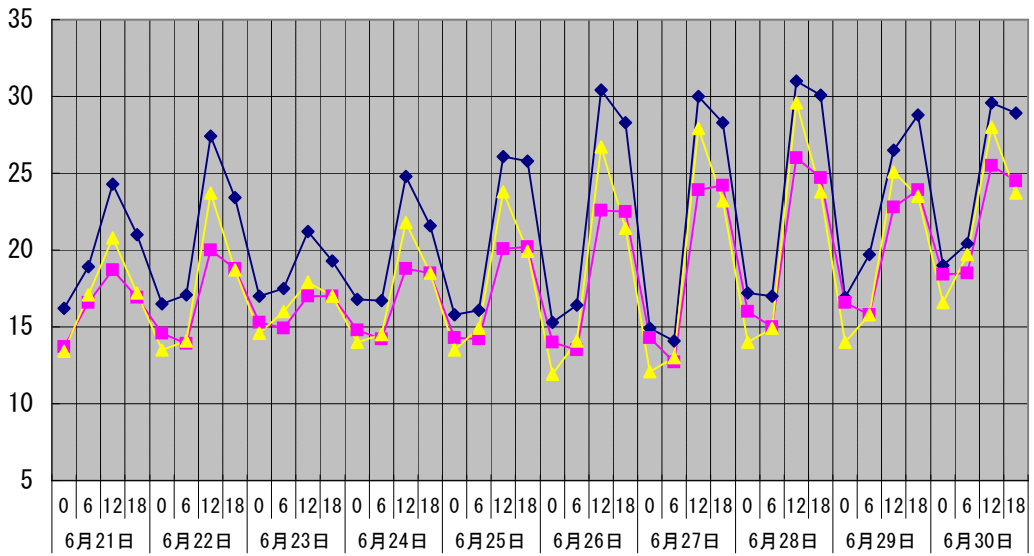

温度℃

◆ 林外    ■ 林内    ▲ 人工ホダ場

湿度%

◆ 林外    ■ 林内    ▲ 人工ホダ場

降水量mm

■ 降水量