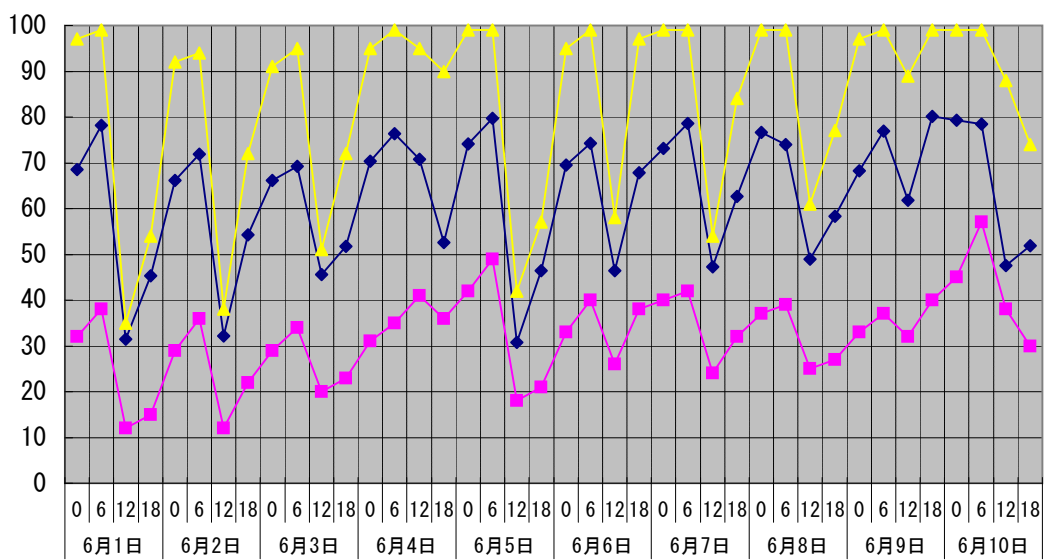

温度℃

湿度%

降水量mm