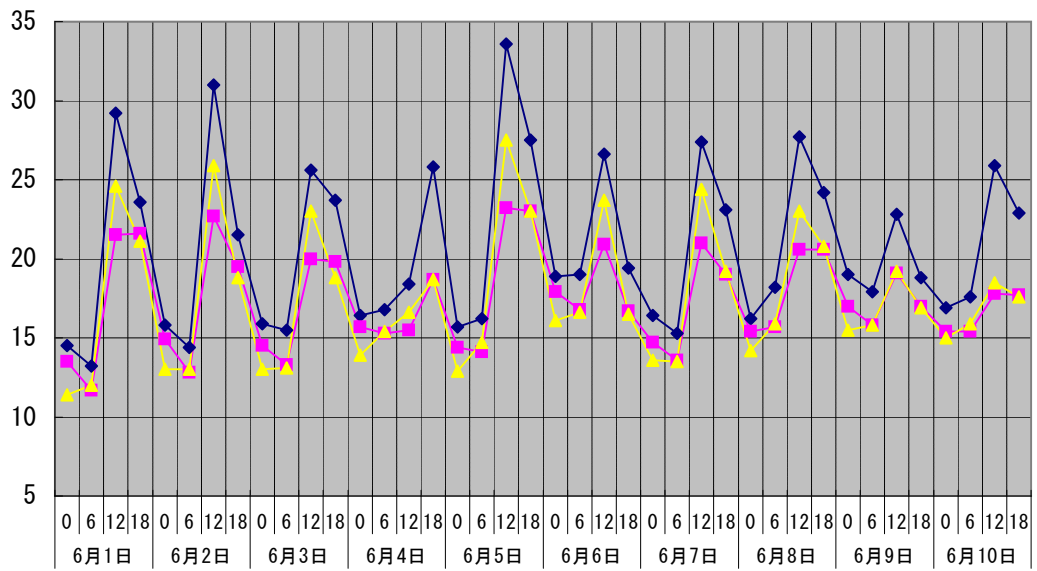

温度℃

湿度%

降水量mm