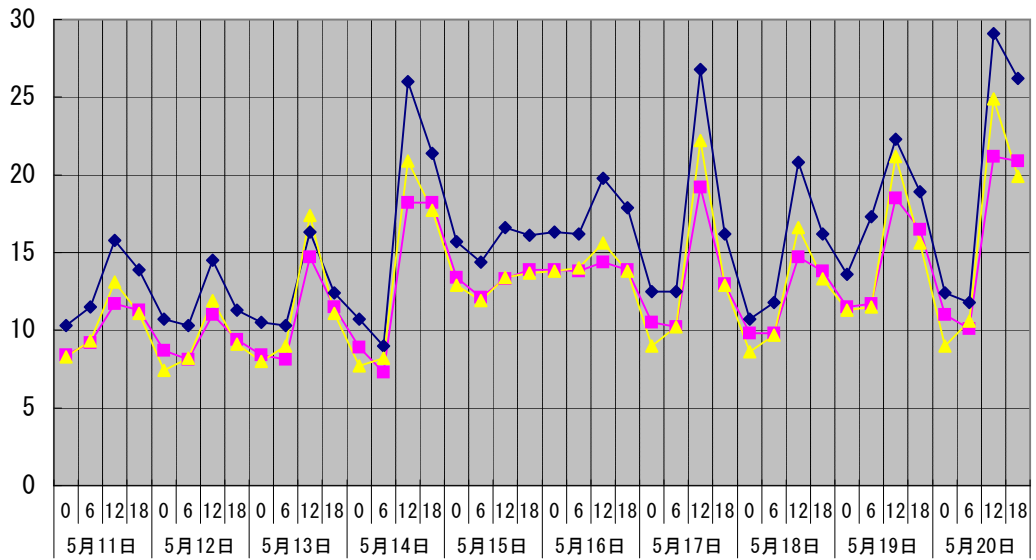

温度℃

◆ 林外    ■ 林内    ▲ 人工ホダ場

湿度%

◆ 林外    ■ 林内    ▲ 人工ホダ場

降水量mm

■ 降水量