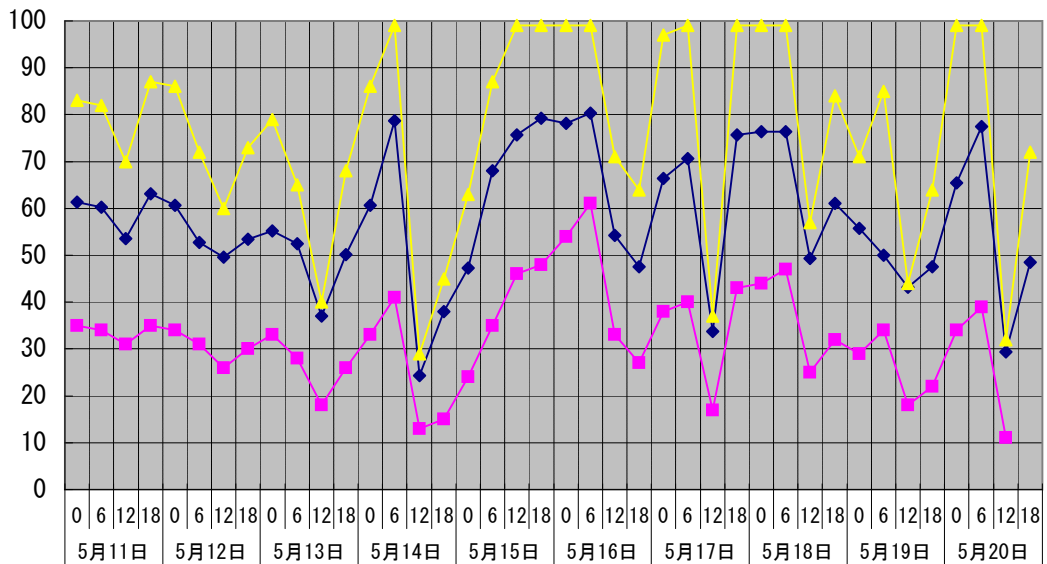

温度℃

◆ 林外    ■ 林内    ▲ 人工ホダ場

湿度%

◆ 林外    ■ 林内    ▲ 人工ホダ場

降水量mm

■ 降水量