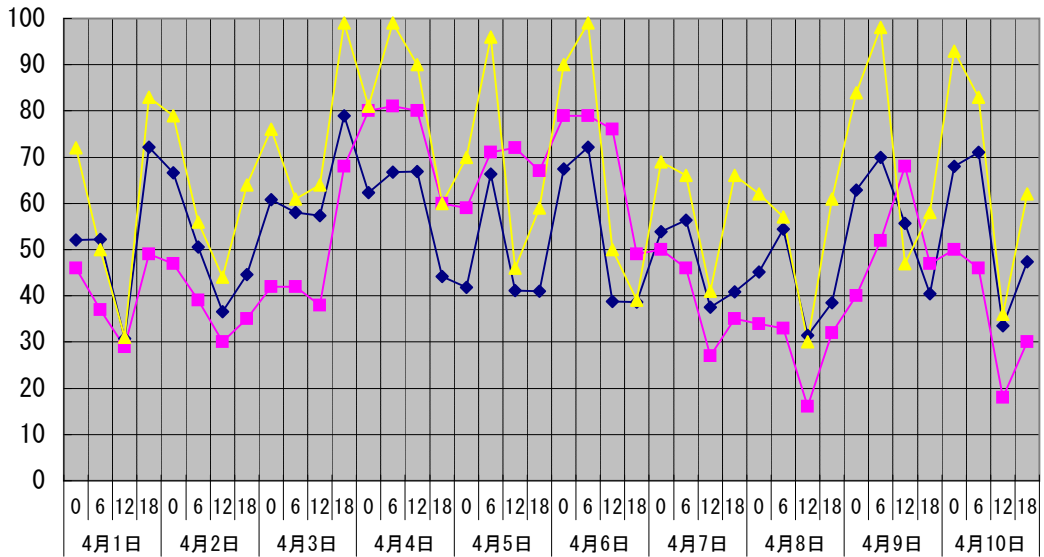

温度℃ ◆ 林外 ■ 林内 ▲ 人工ホダ場

湿度% ◆ 林内 ■ 林外 ▲ 人工ホダ場

降水量mm ■ 降水量