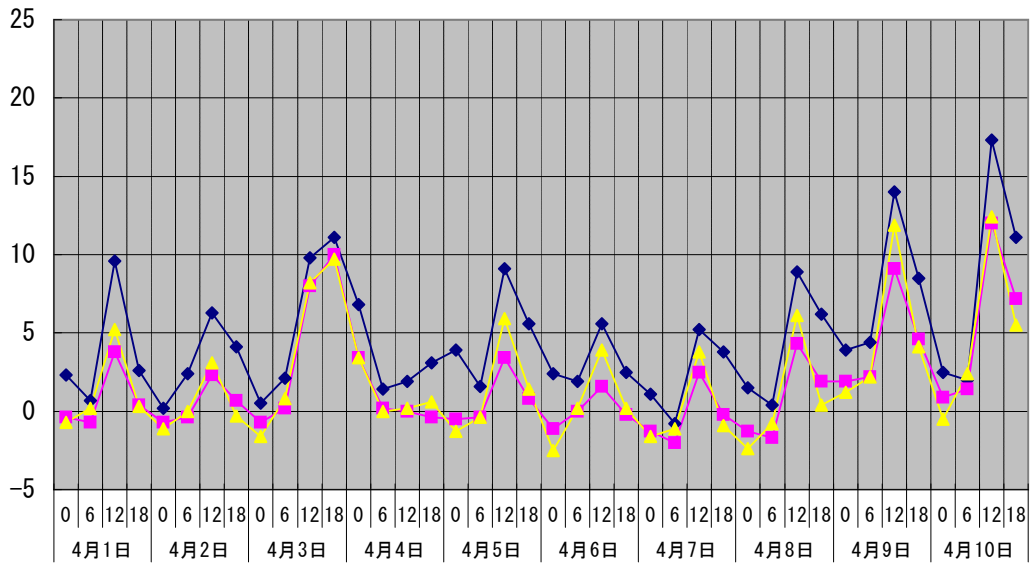

温度℃ ◆ 林外 ■ 林内 ▲ 人工ホダ場

湿度% ◆ 林内 ■ 林外 ▲ 人工ホダ場

降水量mm ■ 降水量