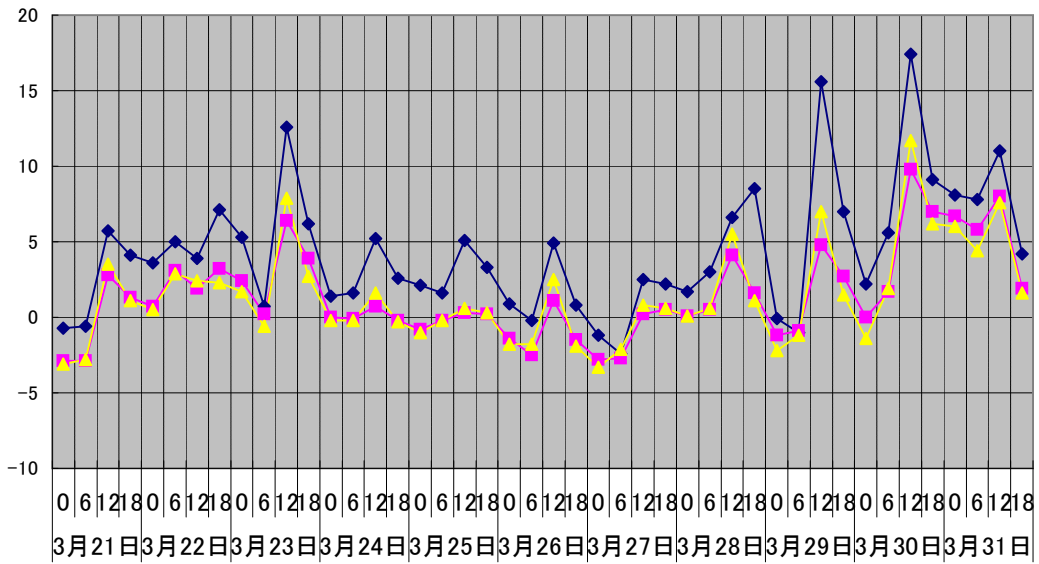

温度°C

◆ 林外    ■ 林内    ▲ 人工ホダ場

湿度%

◆ 林外    ■ 林内    ▲ 人工ホダ場

降水量mm

■ 林外(mm)