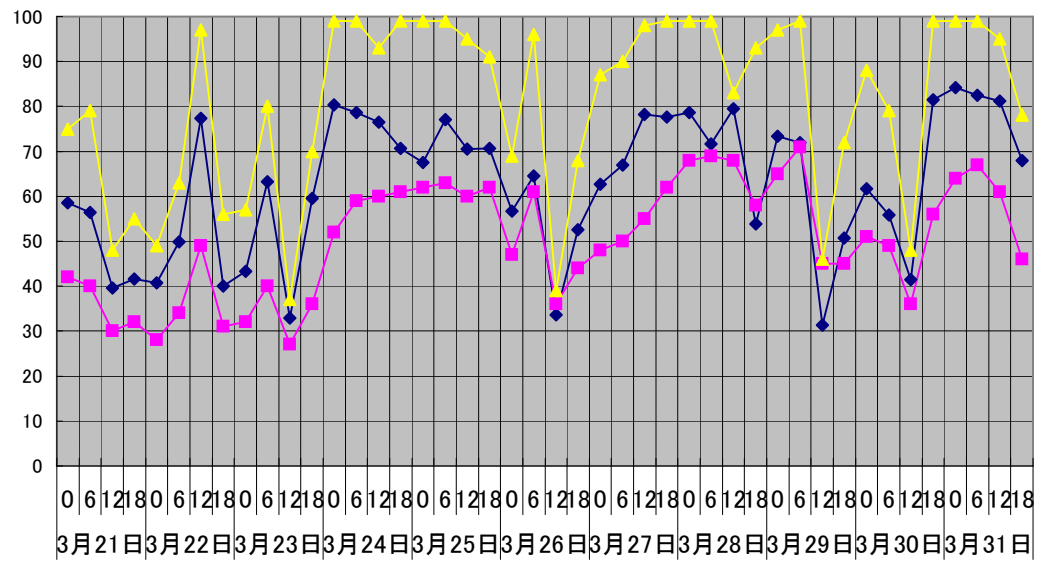

温度°C

◆ 林外    ■ 林内    ▲ 人工ホダ場

湿度%

◆ 林外    ■ 林内    ▲ 人工ホダ場

降水量mm

■ 林外(mm)