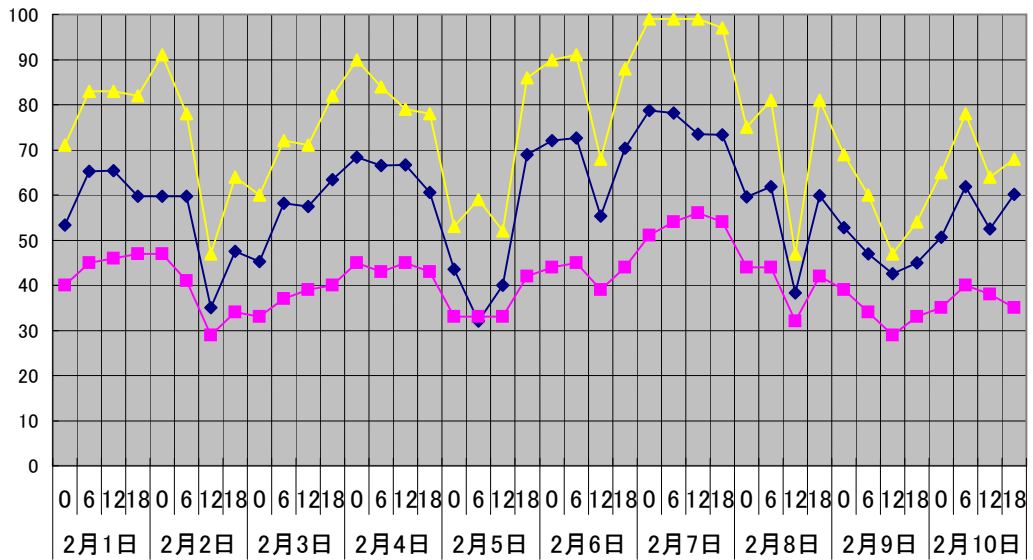

温度℃ ◆ 林外 ■ 林内 ▲ 人工ホダ場

湿度% ◆ 林外 ■ 林内 ▲ 人工ホダ場

降水量mm ■ 林外(mm)