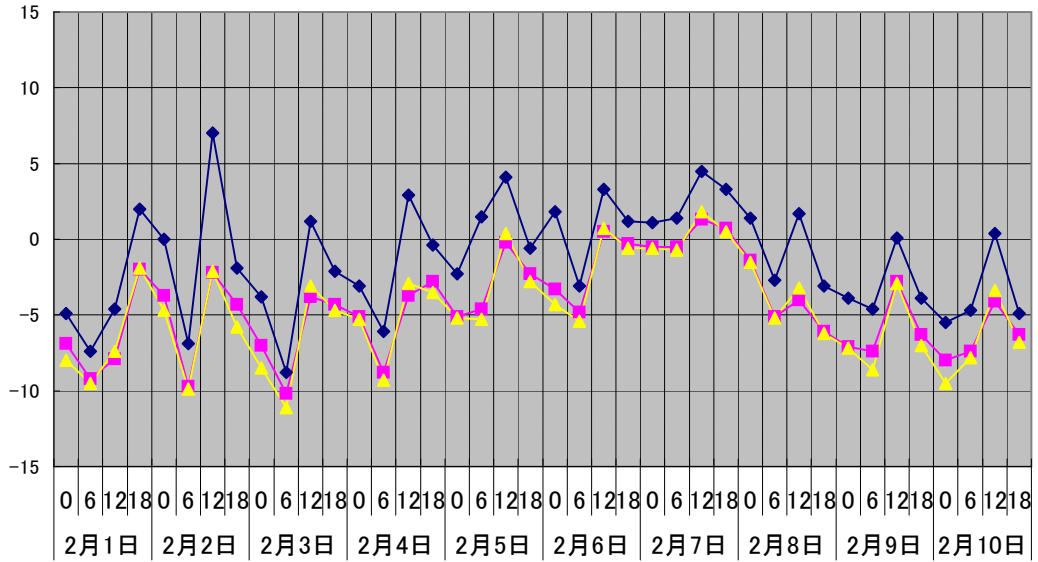

温度℃ ◆ 林外 ■ 林内 ▲ 人工ホダ場

湿度% ◆ 林外 ■ 林内 ▲ 人工ホダ場

降水量mm ■ 林外(mm)