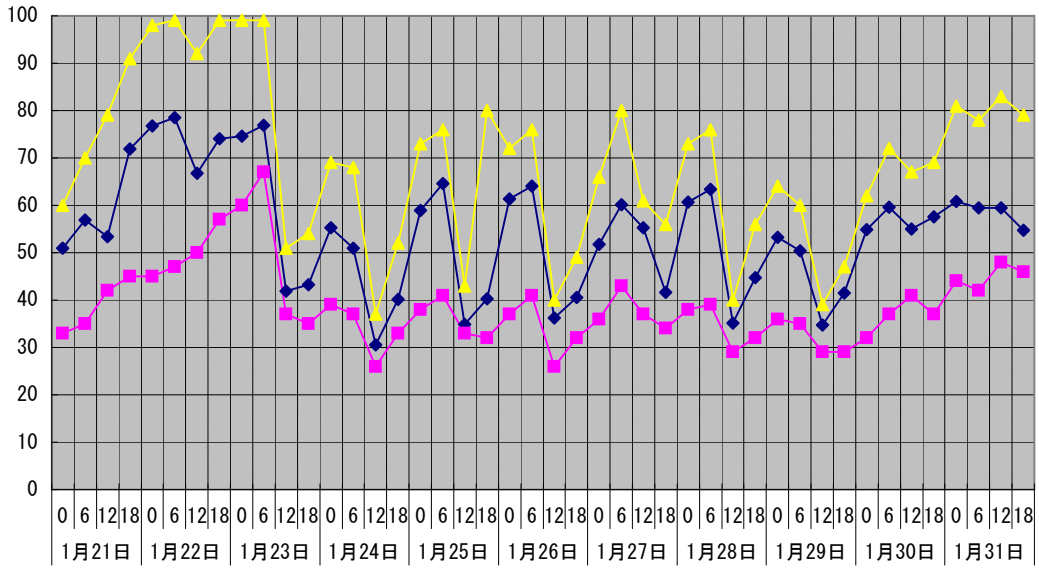

温度°C ◆ 林外 ■ 林内 ▲ 人工ホダ場

湿度% ◆ 林外 ■ 林内 ▲ 人工ホダ場

降水量mm ■ 林外(mm)