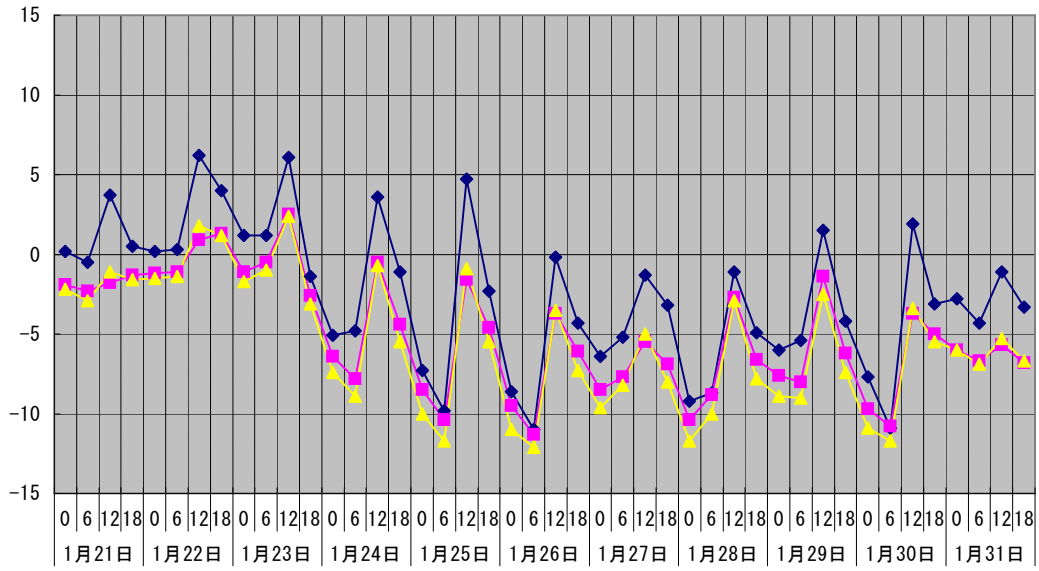

温度°C ◆ 林外 ■ 林内 ▲ 人工ホダ場

湿度% ◆ 林外 ■ 林内 ▲ 人工ホダ場

降水量mm ■ 林外(mm)